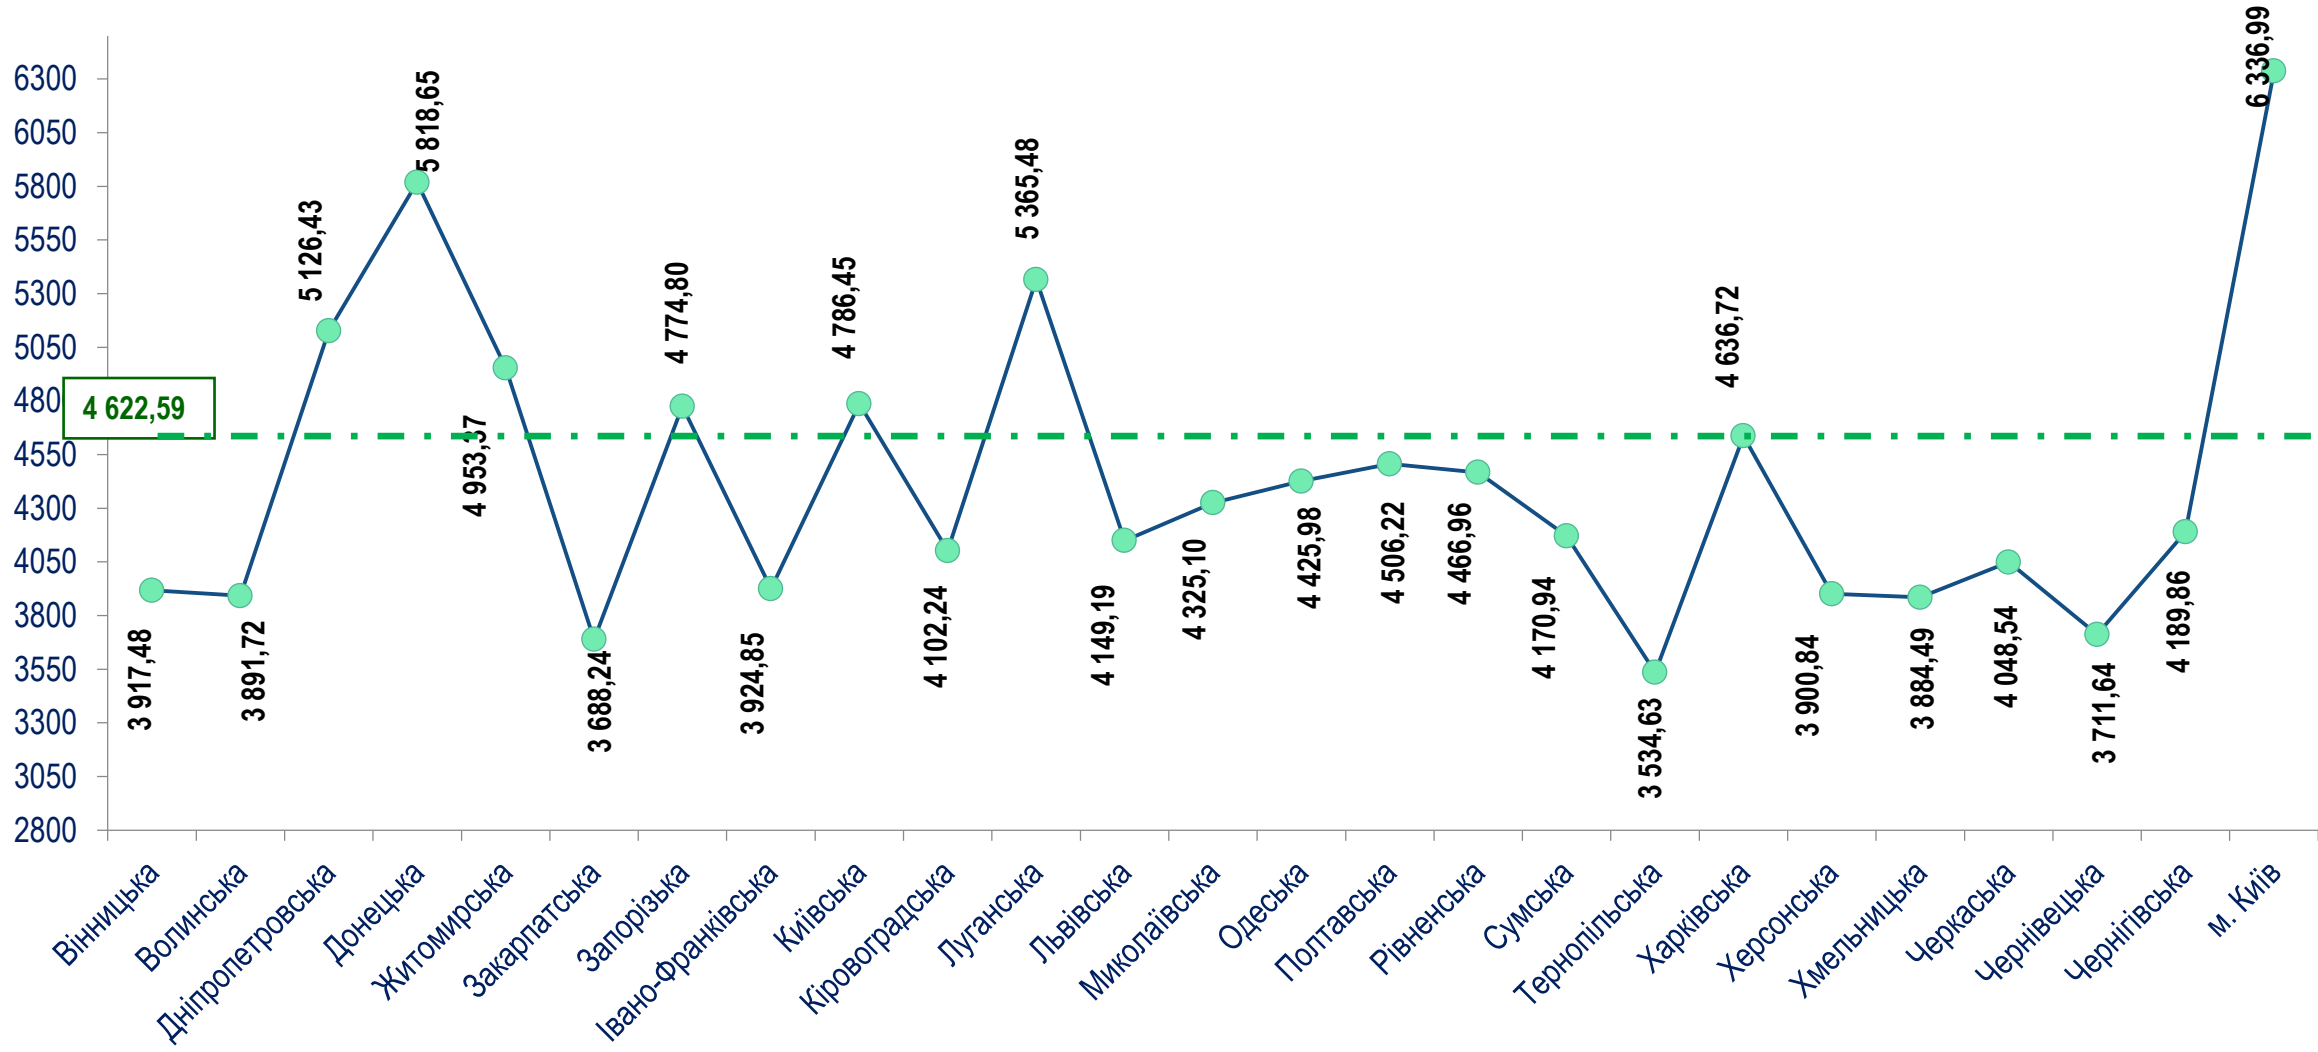

Середній розмір призначеної пенсійної виплати станом на 01.01.2023 (в розрізі регіонів), грн

Питома вага пенсіонерів за розмірами призначених місячних пенсій у загальній їх чисельності станом на 01.01.2023

**Загальна
чисельність
пенсіонерів**
10 687 921 особа

**Середній
розмір
пенсійної виплати**
4 622,59 грн