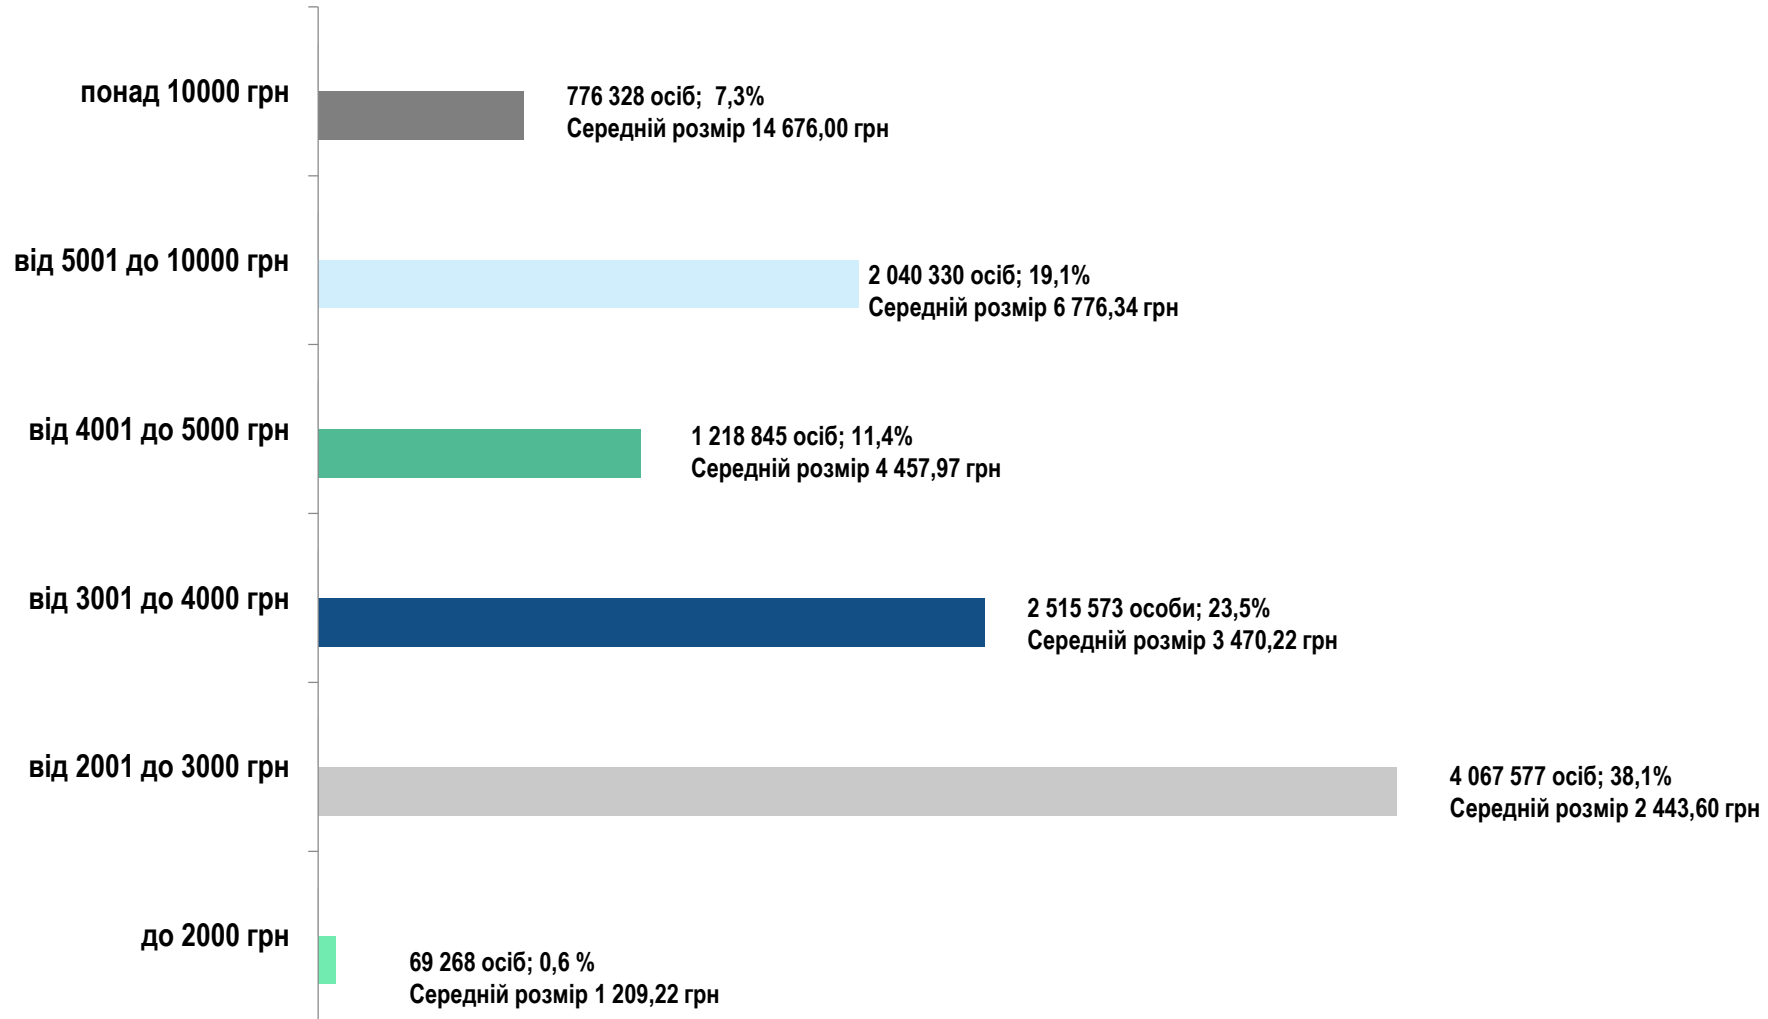

Середній розмір призначеної пенсійної виплати станом на 01.01.2023 (в розрізі регіонів), грн

Питома вага пенсіонерів за розмірами призначених місячних пенсій у загальній їх чисельності станом на 01.01.2023

**Загальна
чисельність
пенсіонерів**
10 687 921 особа

**Середній
розмір
пенсійної виплати**
4 622,59 грн