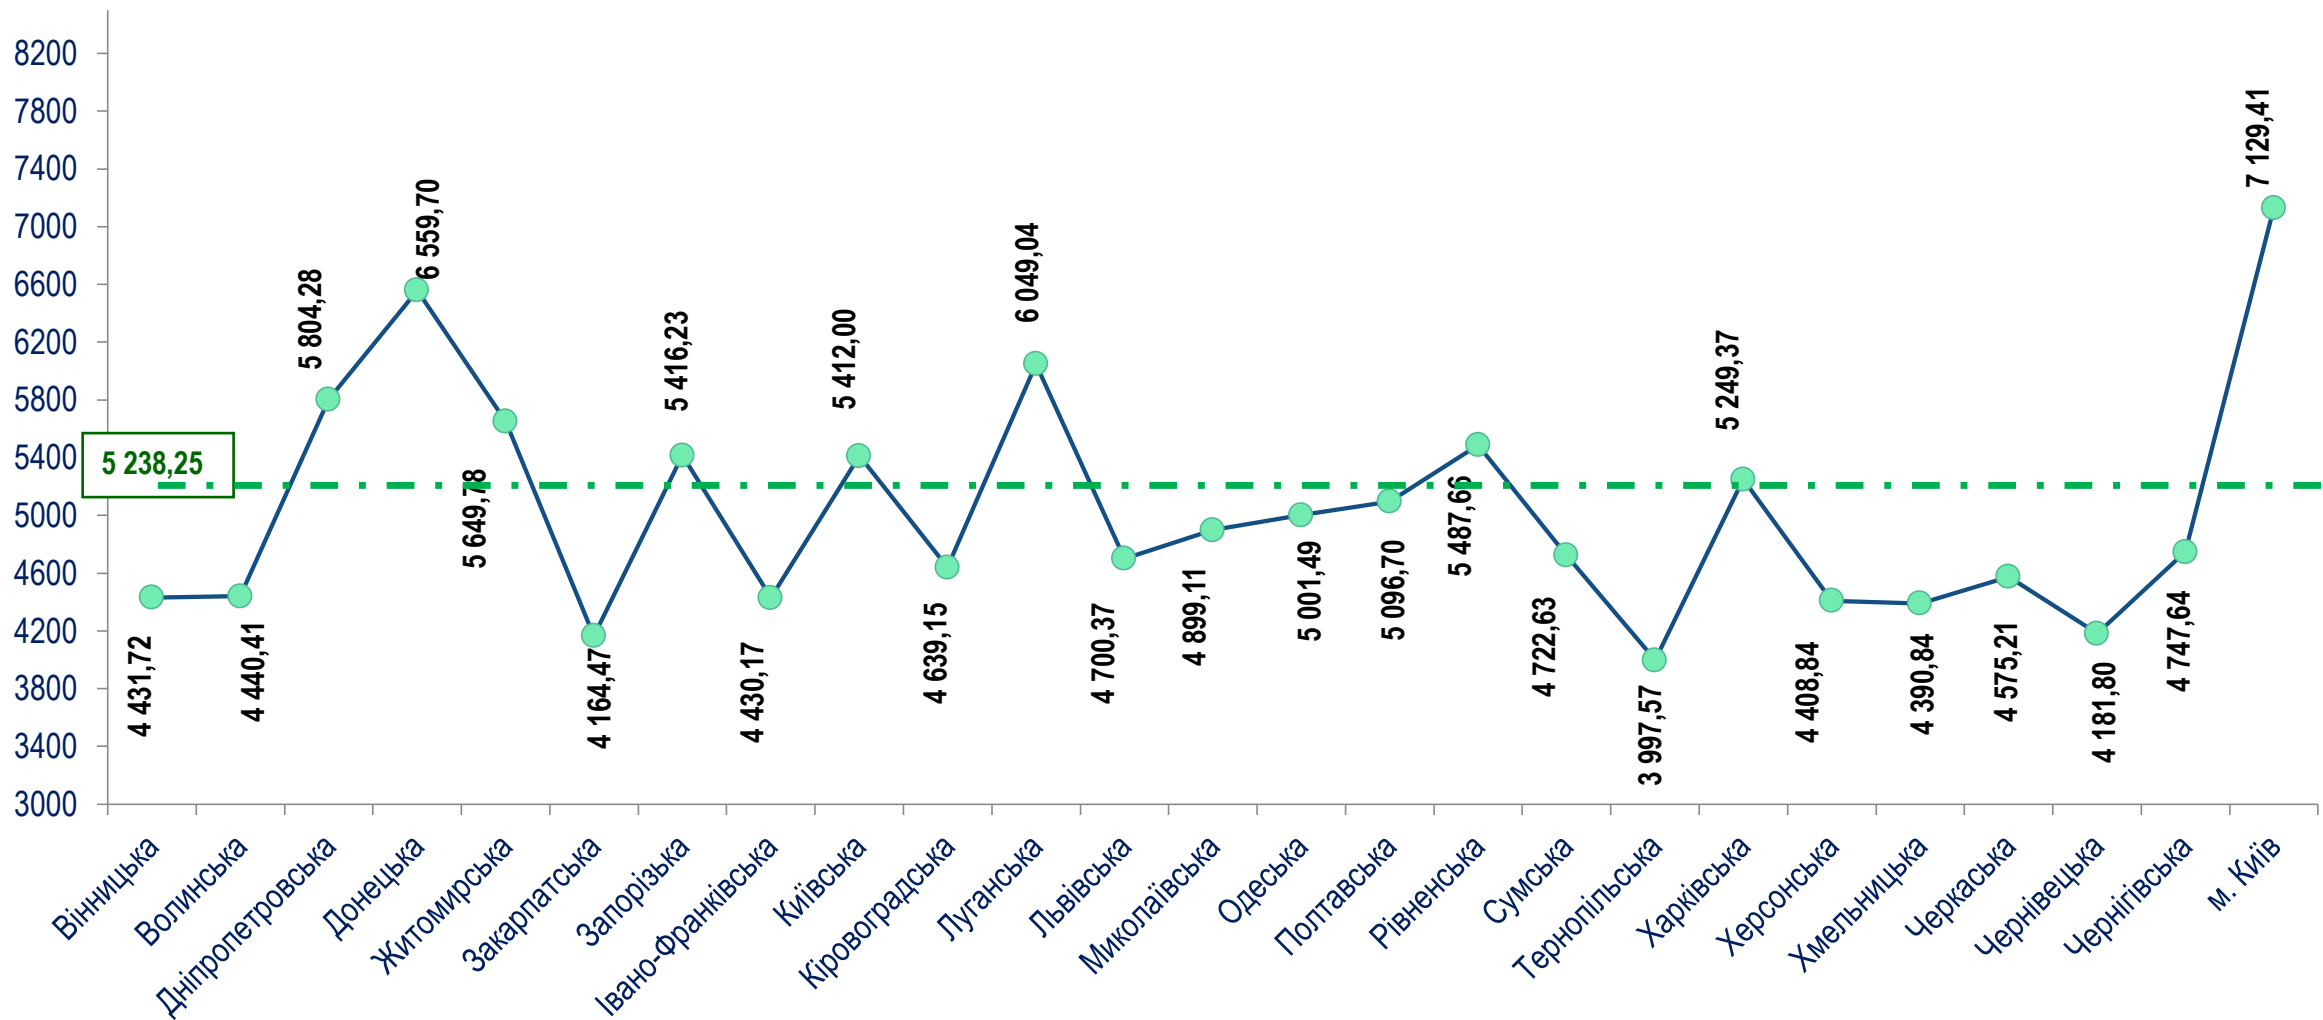

## Середній розмір призначеної пенсійної виплати станом на 01.04.2023 ( в розрізі регіонів), грн

# Питома вага пенсіонерів за розмірами призначених місячних пенсій у загальній їх чисельності станом на 01.04.2023

**Загальна чисельність пенсіонерів**  
10 697 170 осіб

**Середній розмір пенсійної виплати**  
5 238,25 грн