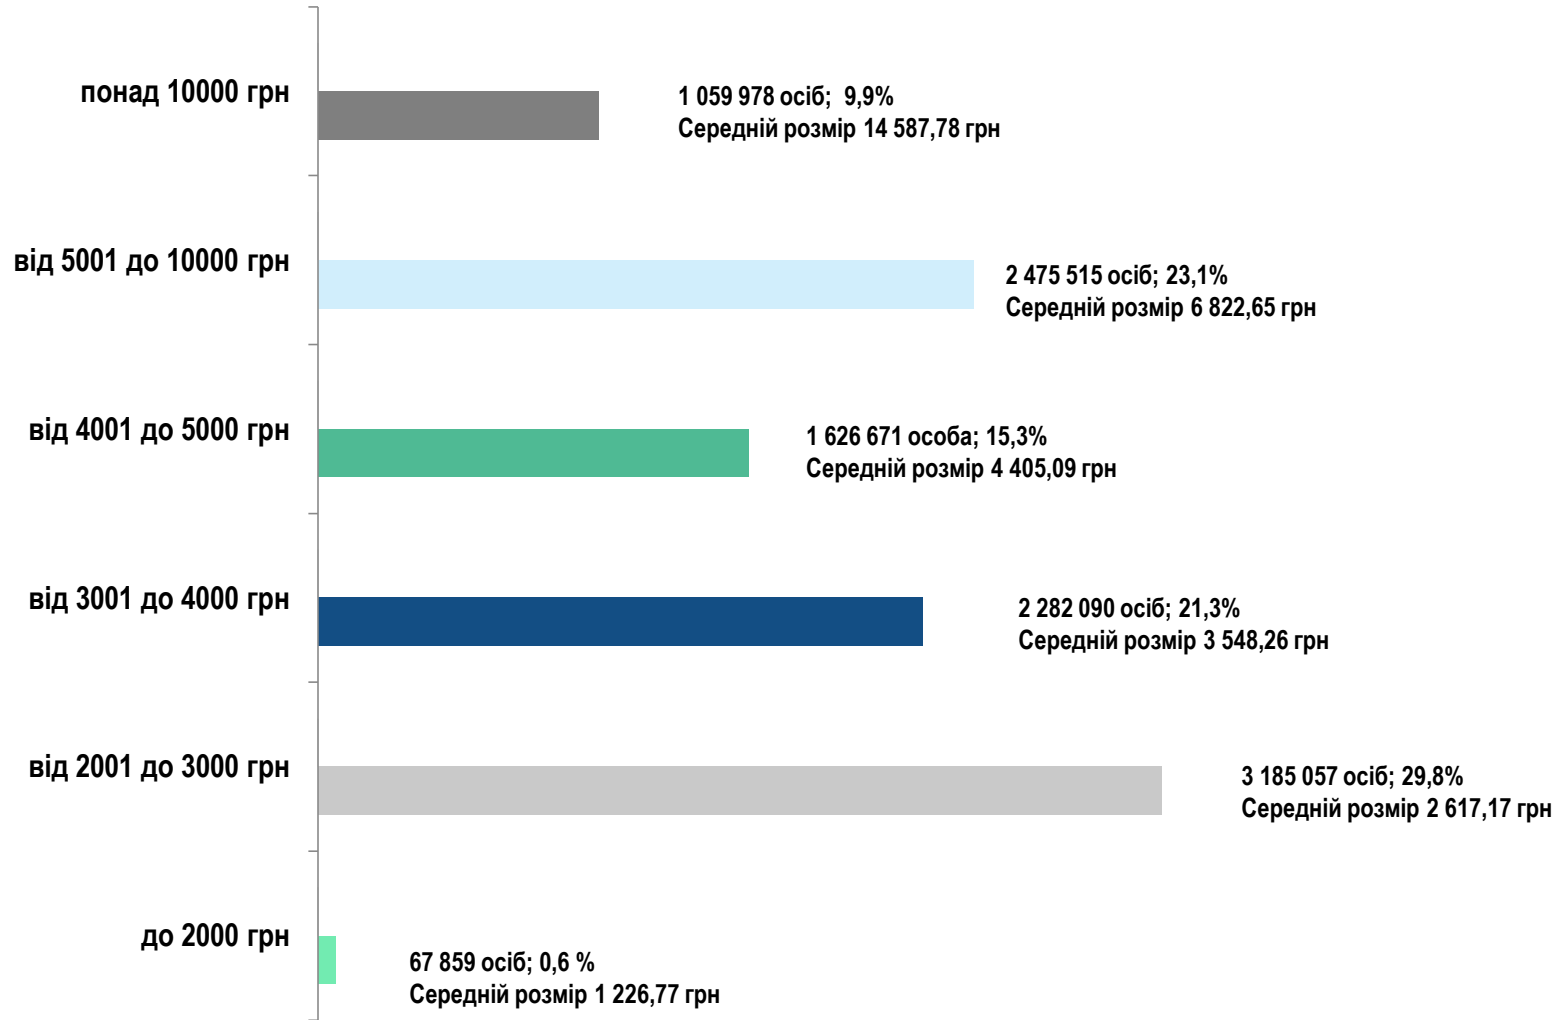

## Середній розмір призначеної пенсійної виплати станом на 01.04.2023 ( в розрізі регіонів), грн

# Питома вага пенсіонерів за розмірами призначених місячних пенсій у загальній їх чисельності станом на 01.04.2023

**Загальна чисельність пенсіонерів**  
10 697 170 осіб

**Середній розмір пенсійної виплати**  
5 238,25 грн