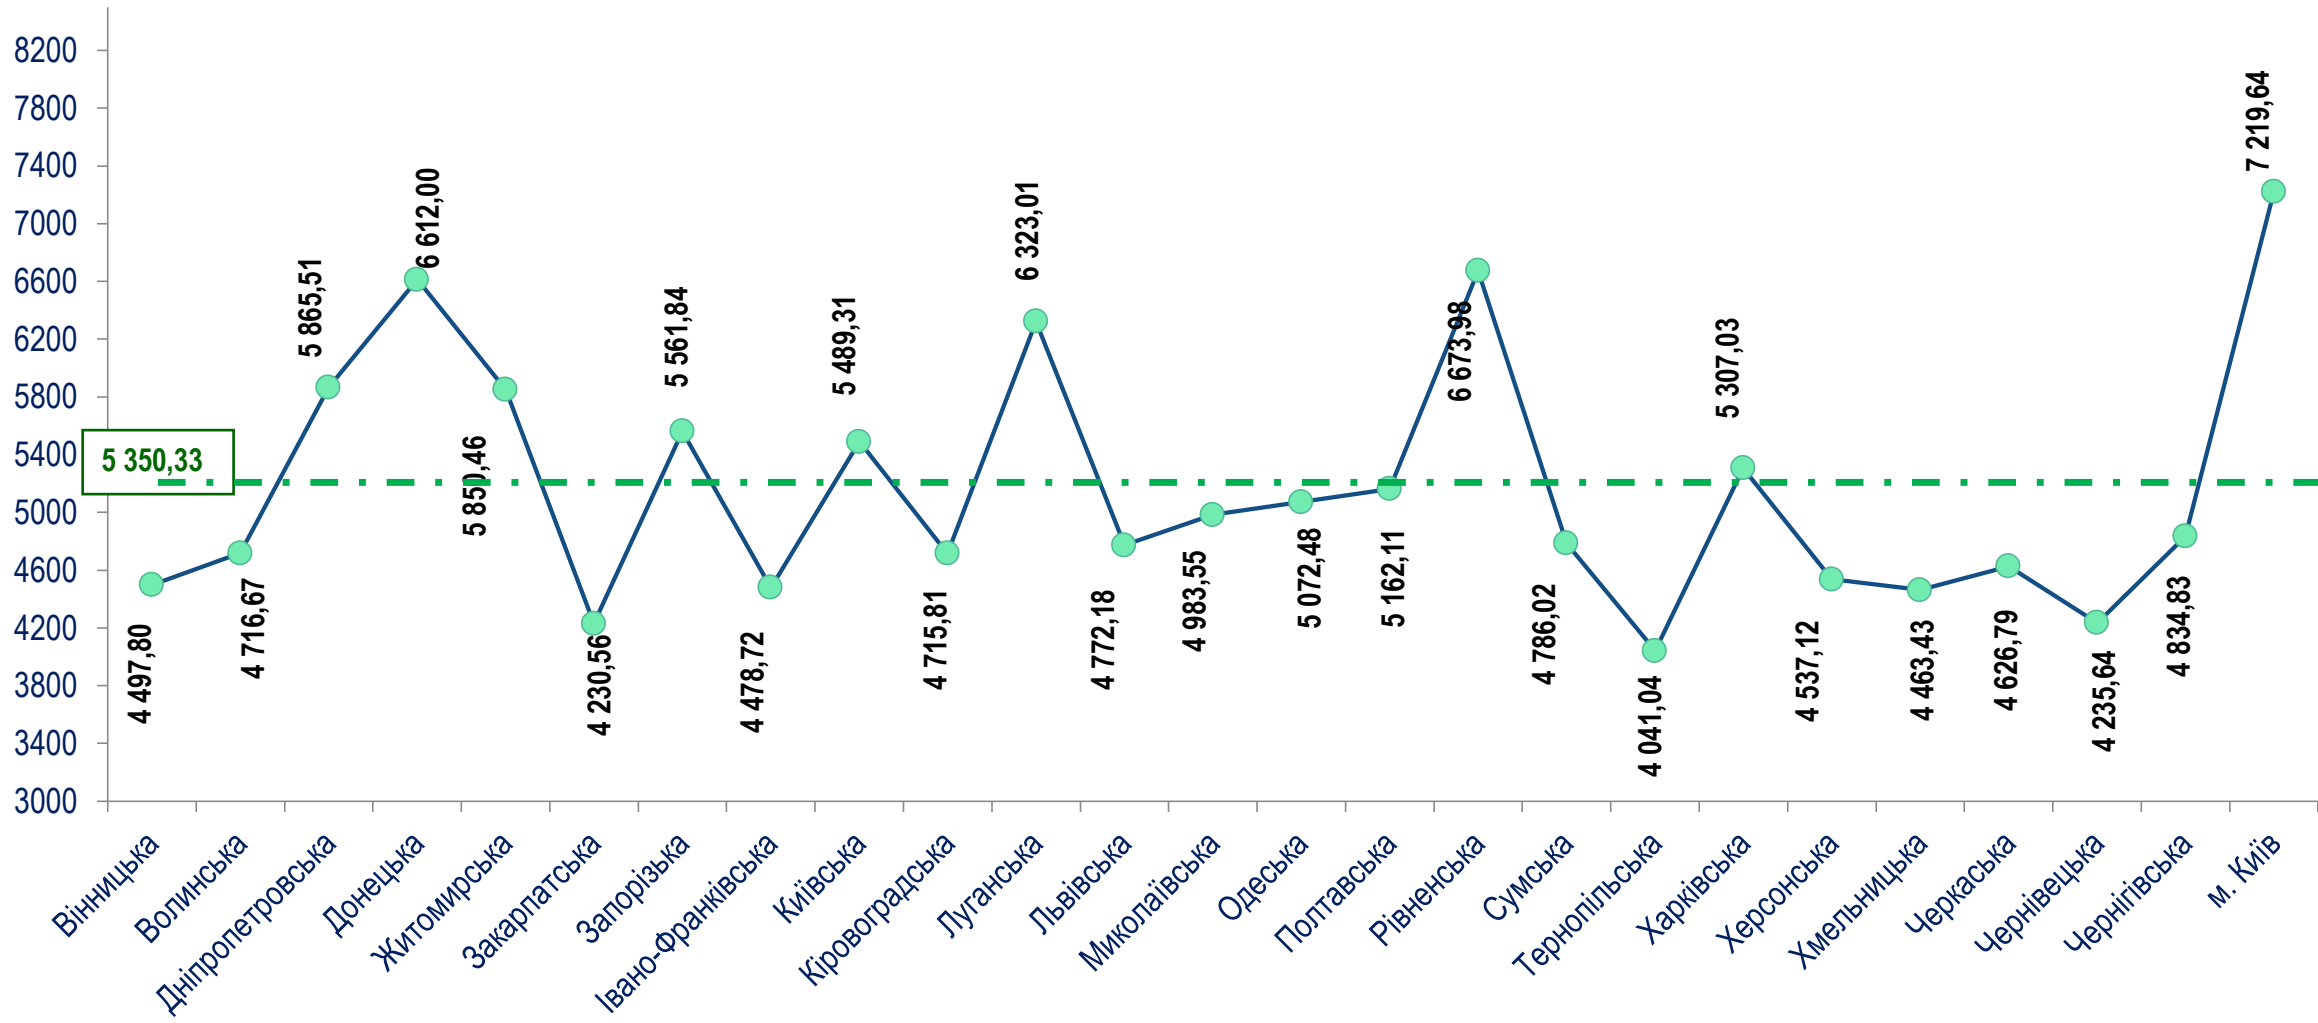

Середній розмір призначеної пенсійної виплати станом на 01.10.2023 (в розрізі регіонів), грн

Питома вага пенсіонерів за розмірами призначених місячних пенсій у загальній їх чисельності станом на 01.10.2023

Загальна
чисельність
пенсіонерів
10 539 968 осіб

Середній
розмір
пенсійної виплати
5 350,33 грн