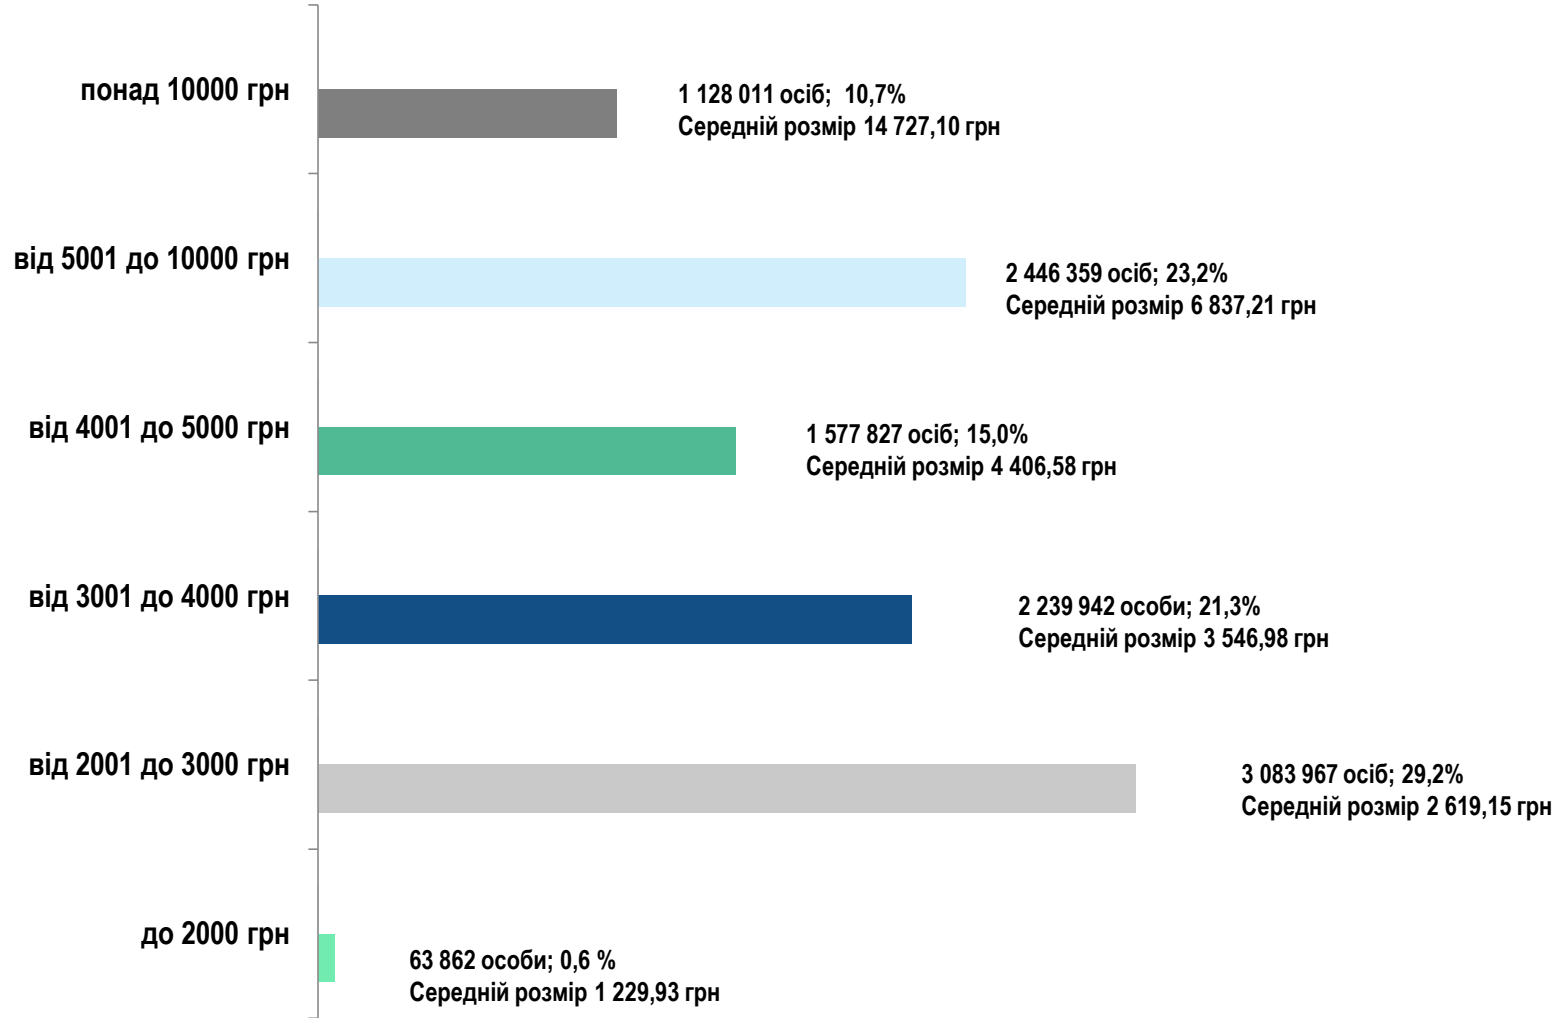

Середній розмір призначеної пенсійної виплати станом на 01.10.2023 (в розрізі регіонів), грн

Питома вага пенсіонерів за розмірами призначених місячних пенсій у загальній їх чисельності станом на 01.10.2023

Загальна
чисельність
пенсіонерів
10 539 968 осіб

Середній
розмір
пенсійної виплати
5 350,33 грн