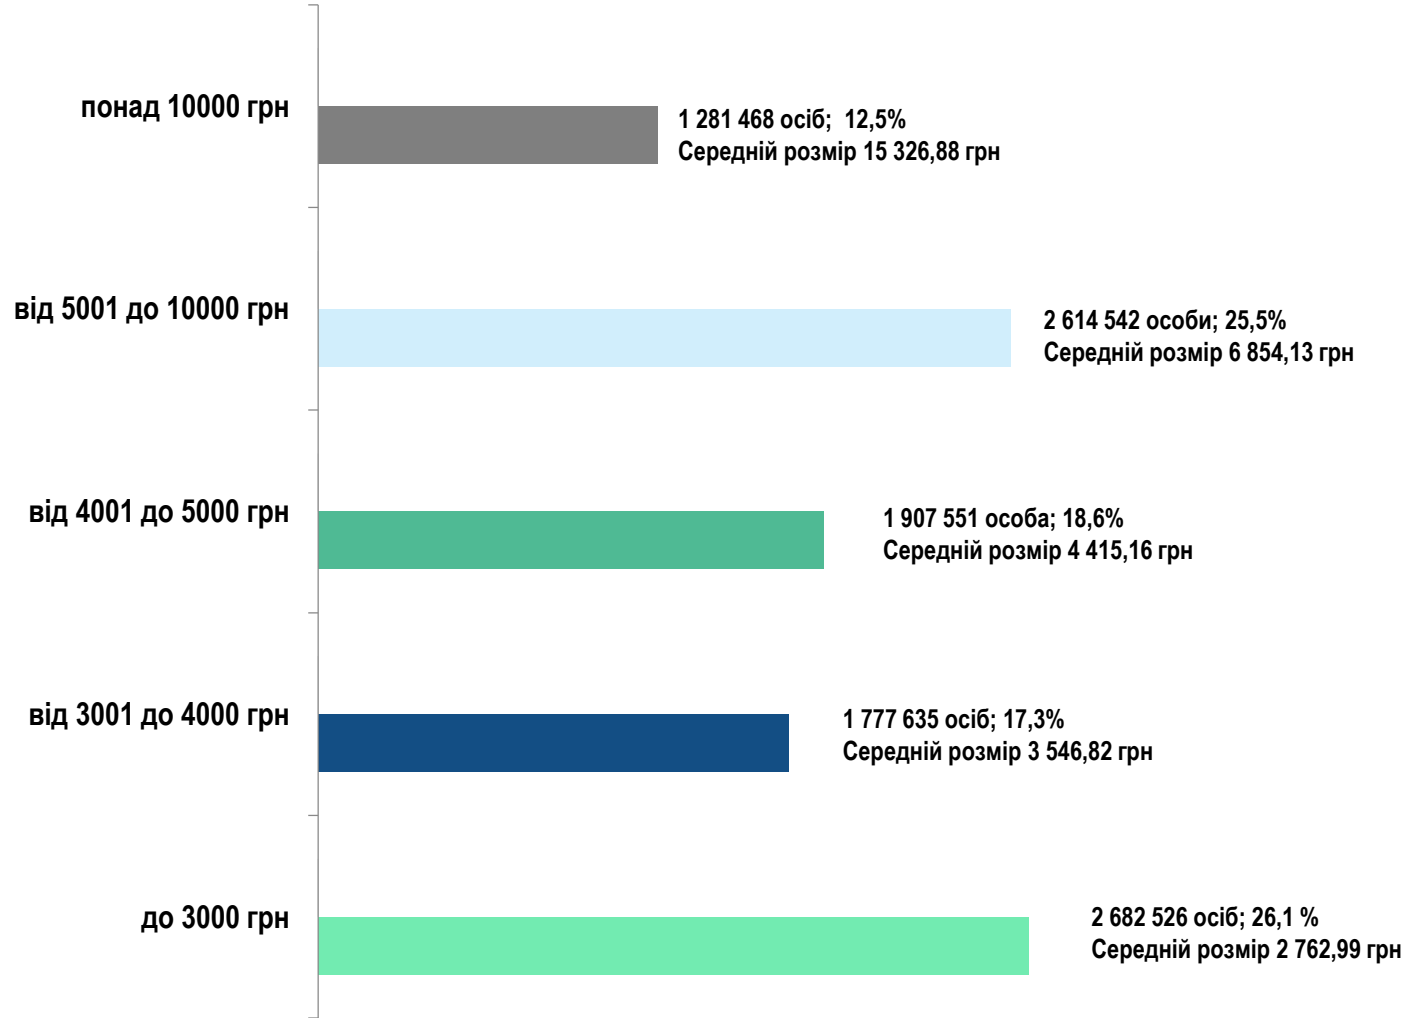

## Середній розмір призначеної пенсійної виплати станом на 01.07.2024 ( в розрізі регіонів), грн

# Питома вага пенсіонерів за розмірами призначених місячних пенсій у загальній їх чисельності станом на 01.07.2024

**Загальна чисельність пенсіонерів**  
10 263 722 особи

**Середній розмір пенсійної виплати**  
5 816,62 грн