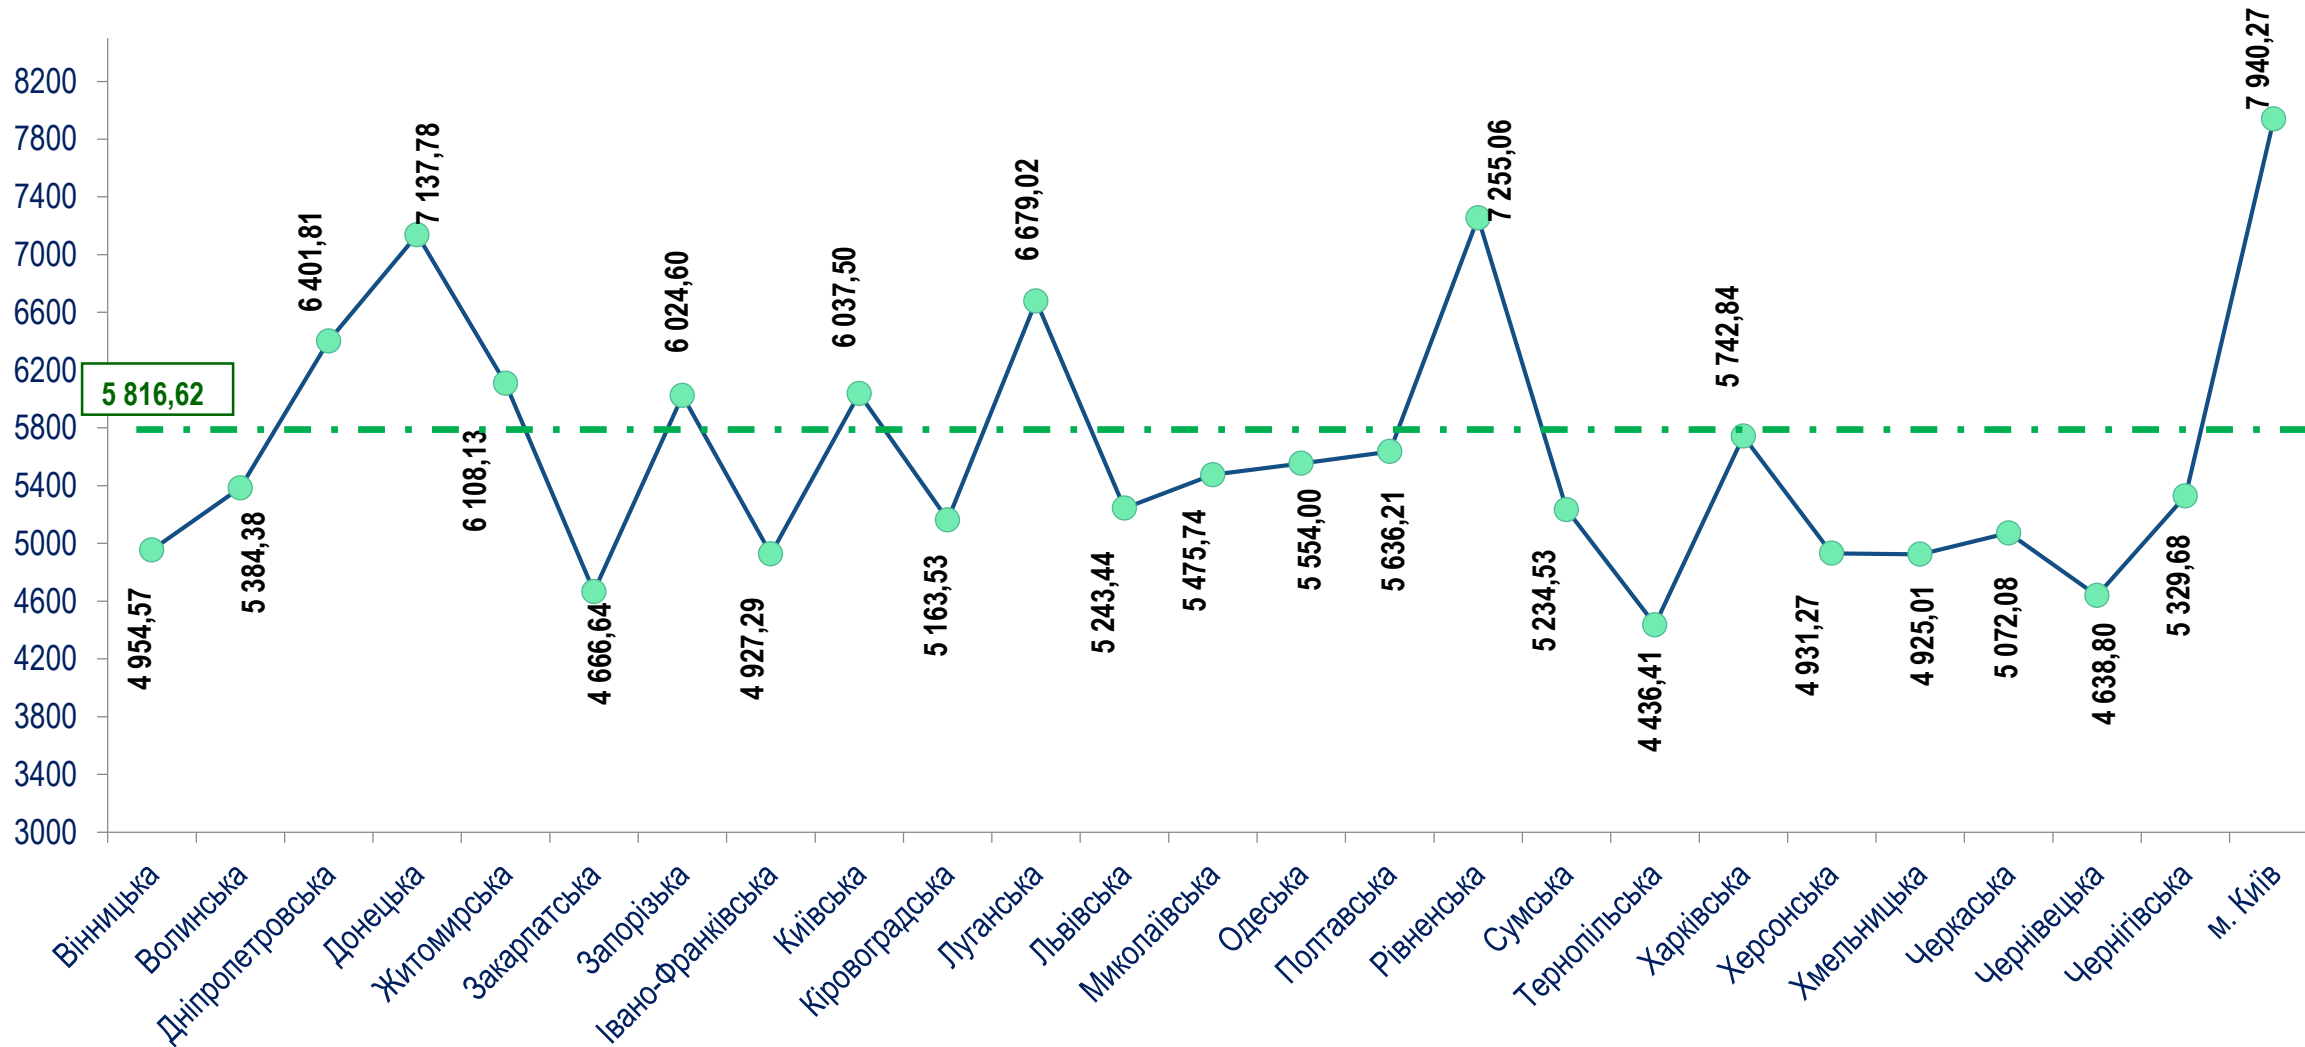

## Середній розмір призначеної пенсійної виплати станом на 01.07.2024 ( в розрізі регіонів), грн

# Питома вага пенсіонерів за розмірами призначених місячних пенсій у загальній їх чисельності станом на 01.07.2024

**Загальна чисельність пенсіонерів**  
10 263 722 особи

**Середній розмір пенсійної виплати**  
5 816,62 грн