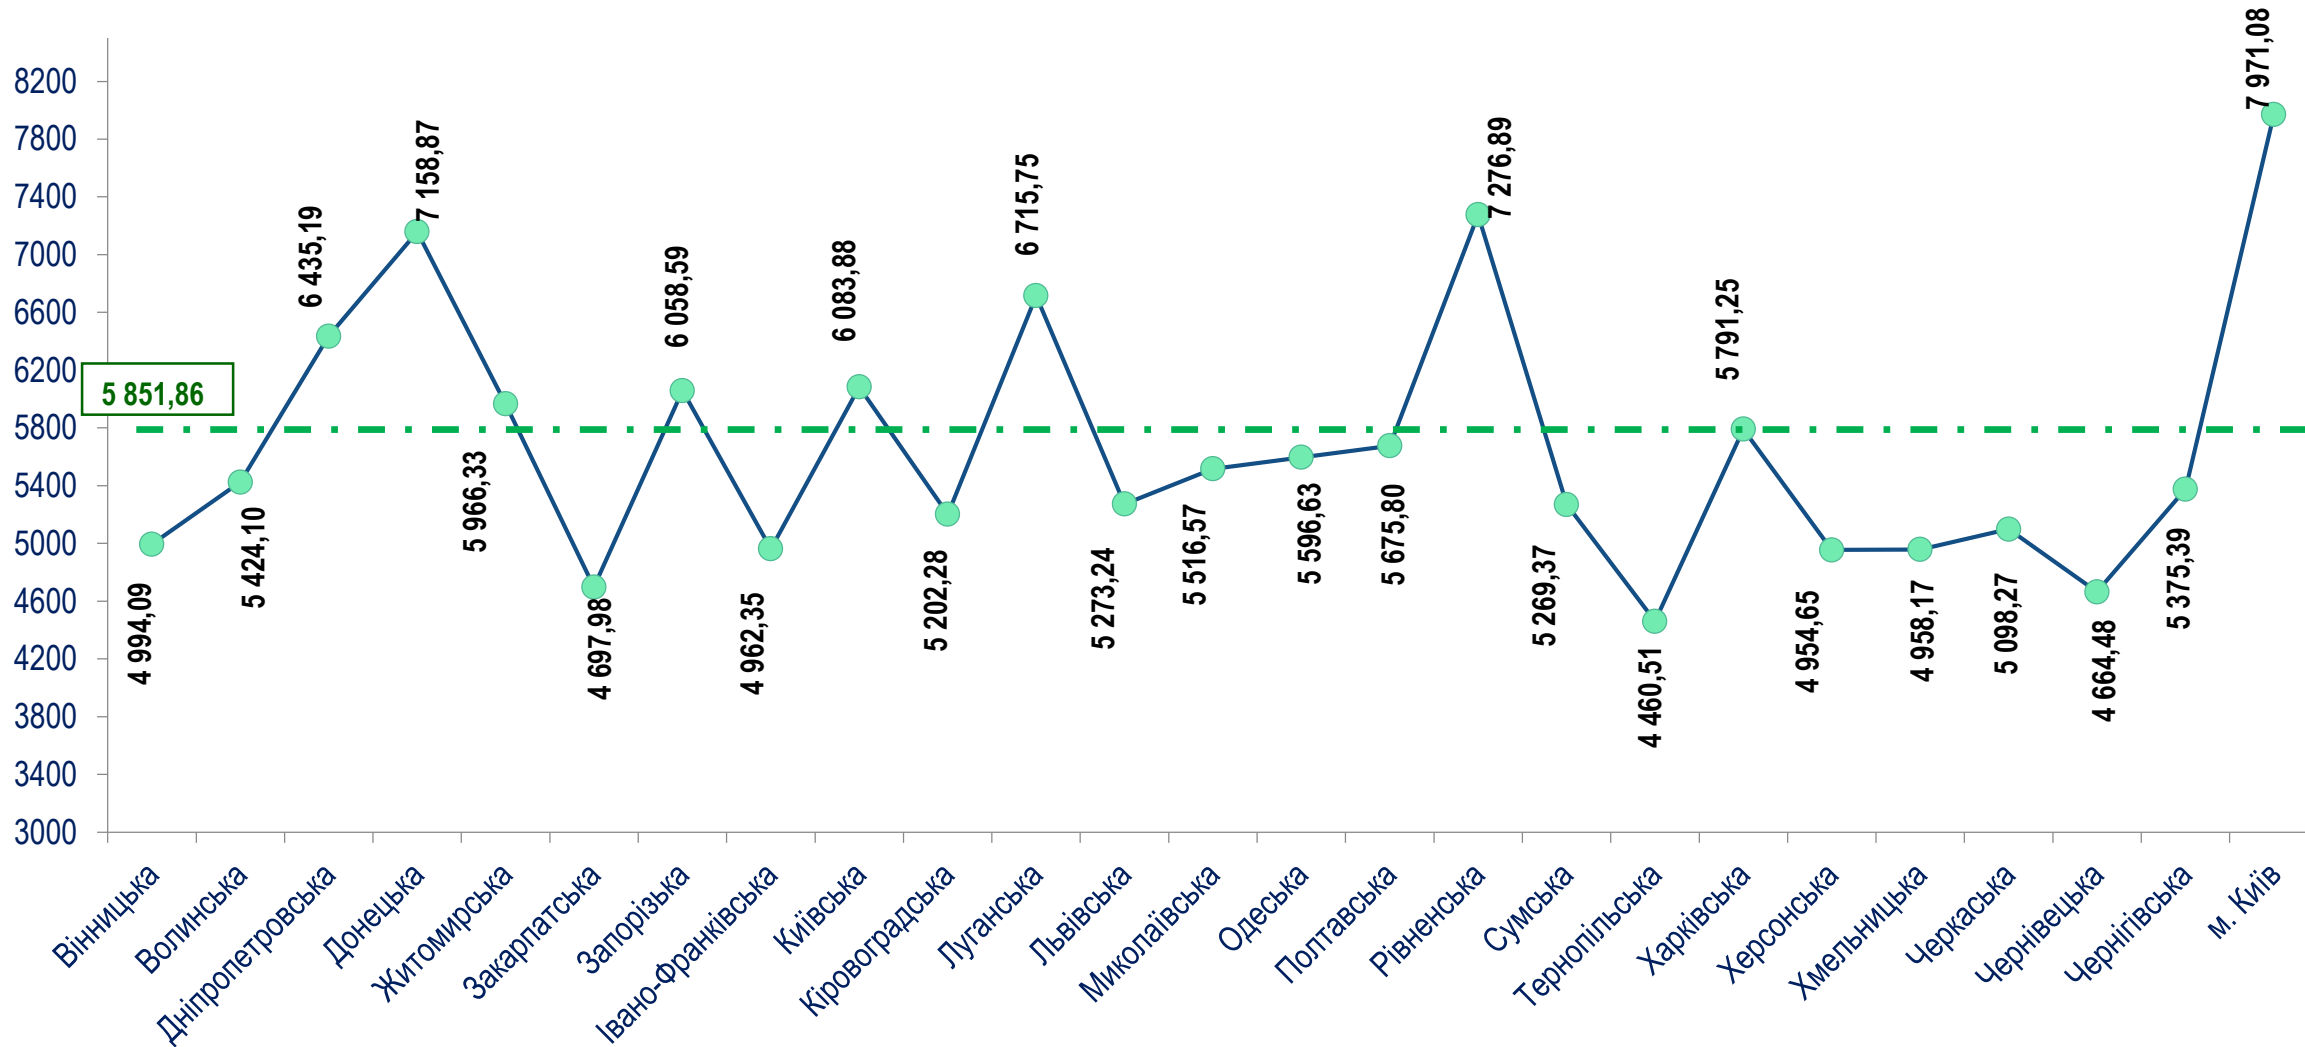

Середній розмір призначеної пенсійної виплати станом на 01.10.2024 (в розрізі регіонів), грн

Питома вага пенсіонерів за розмірами призначених місячних пенсій у загальній їх чисельності станом на 01.10.2024

Загальна чисельність пенсіонерів
10 342 593 особи

Середній розмір пенсійної виплати
5 851,86 грн