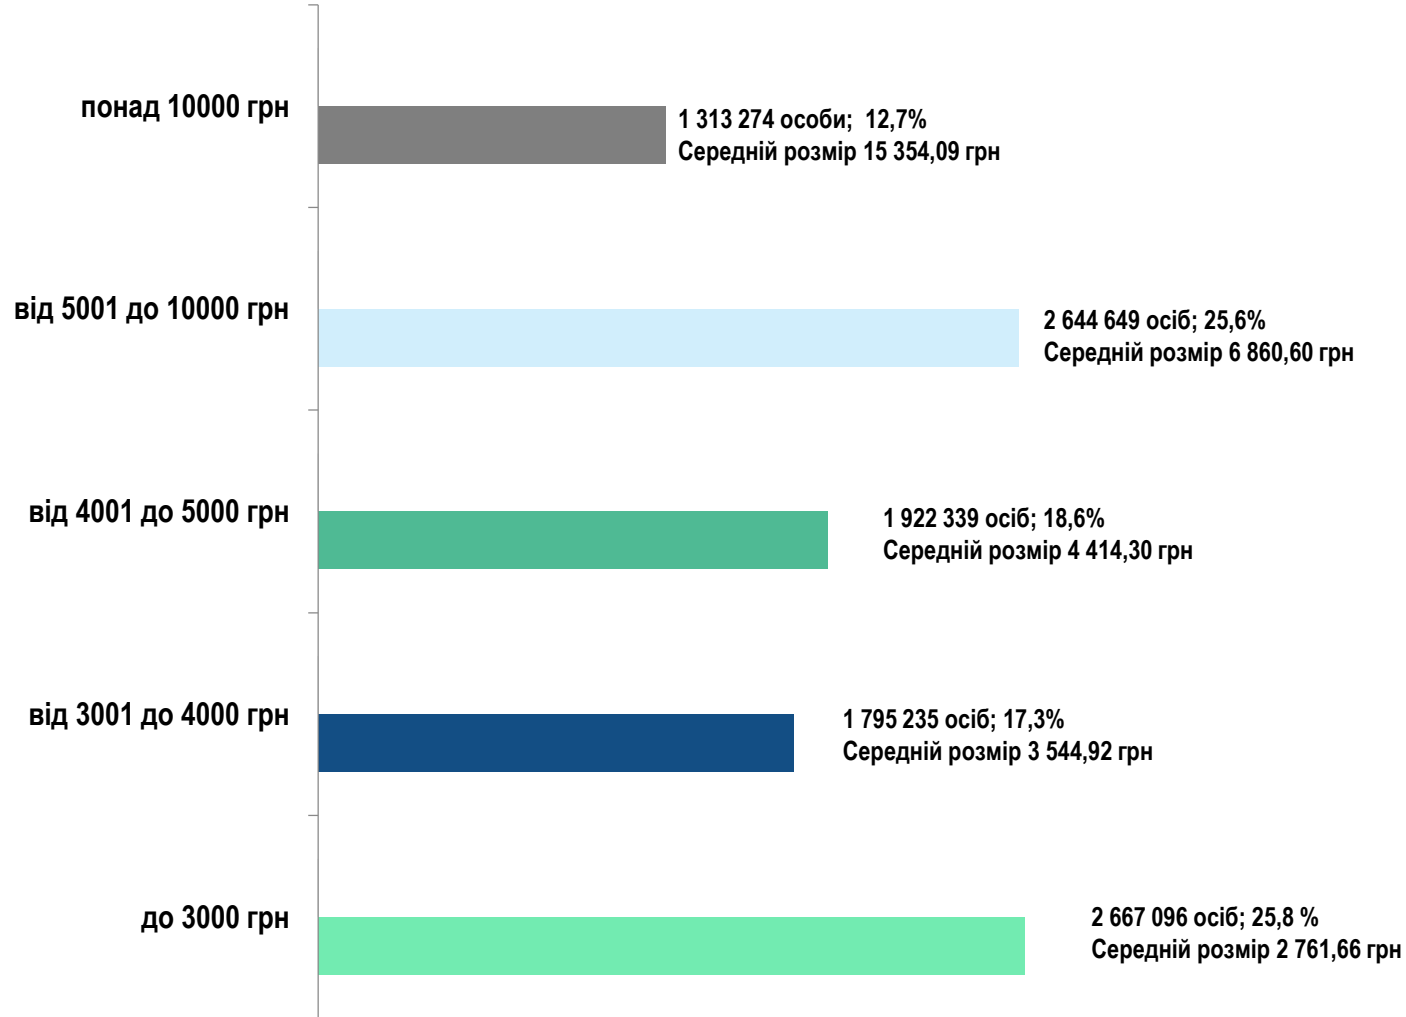

Середній розмір призначеної пенсійної виплати станом на 01.10.2024 (в розрізі регіонів), грн

Питома вага пенсіонерів за розмірами призначених місячних пенсій у загальній їх чисельності станом на 01.10.2024

Загальна чисельність пенсіонерів
10 342 593 особи

Середній розмір пенсійної виплати
5 851,86 грн