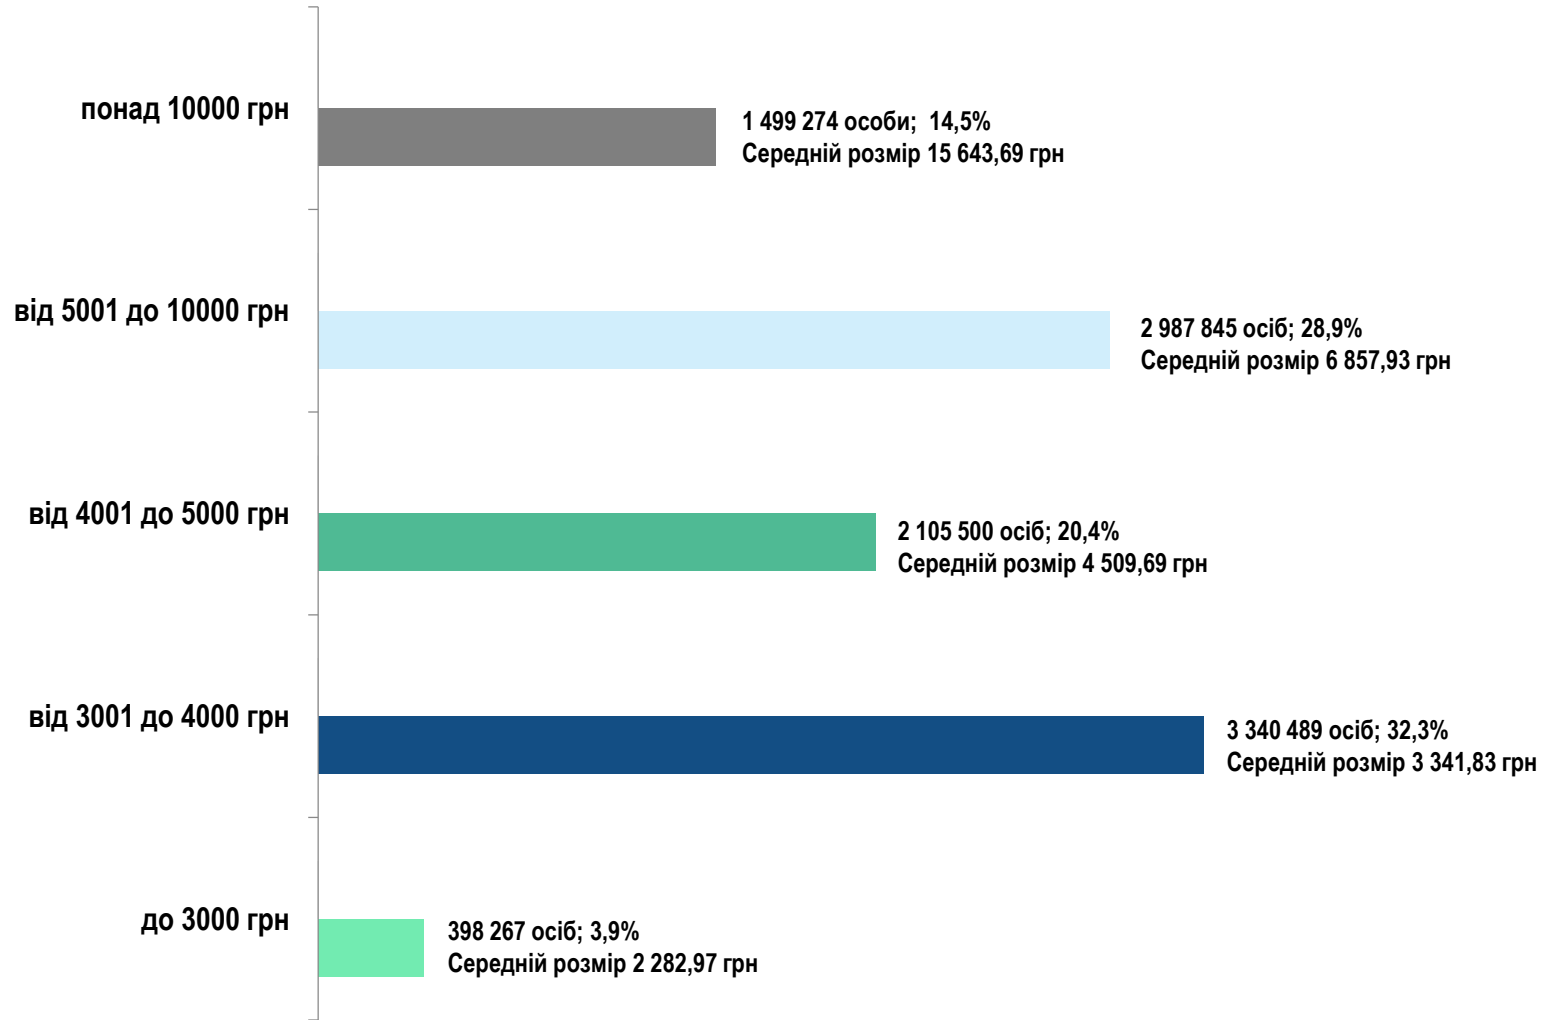

## Середній розмір призначеної пенсійної виплати станом на 01.04.2025 ( в розрізі регіонів), грн

# Питома вага пенсіонерів за розмірами призначених місячних пенсій у загальній їх чисельності станом на 01.04.2025

**Загальна чисельність пенсіонерів**  
10 331 375 осіб

**Середній розмір пенсійної виплати**  
6 341,11 грн