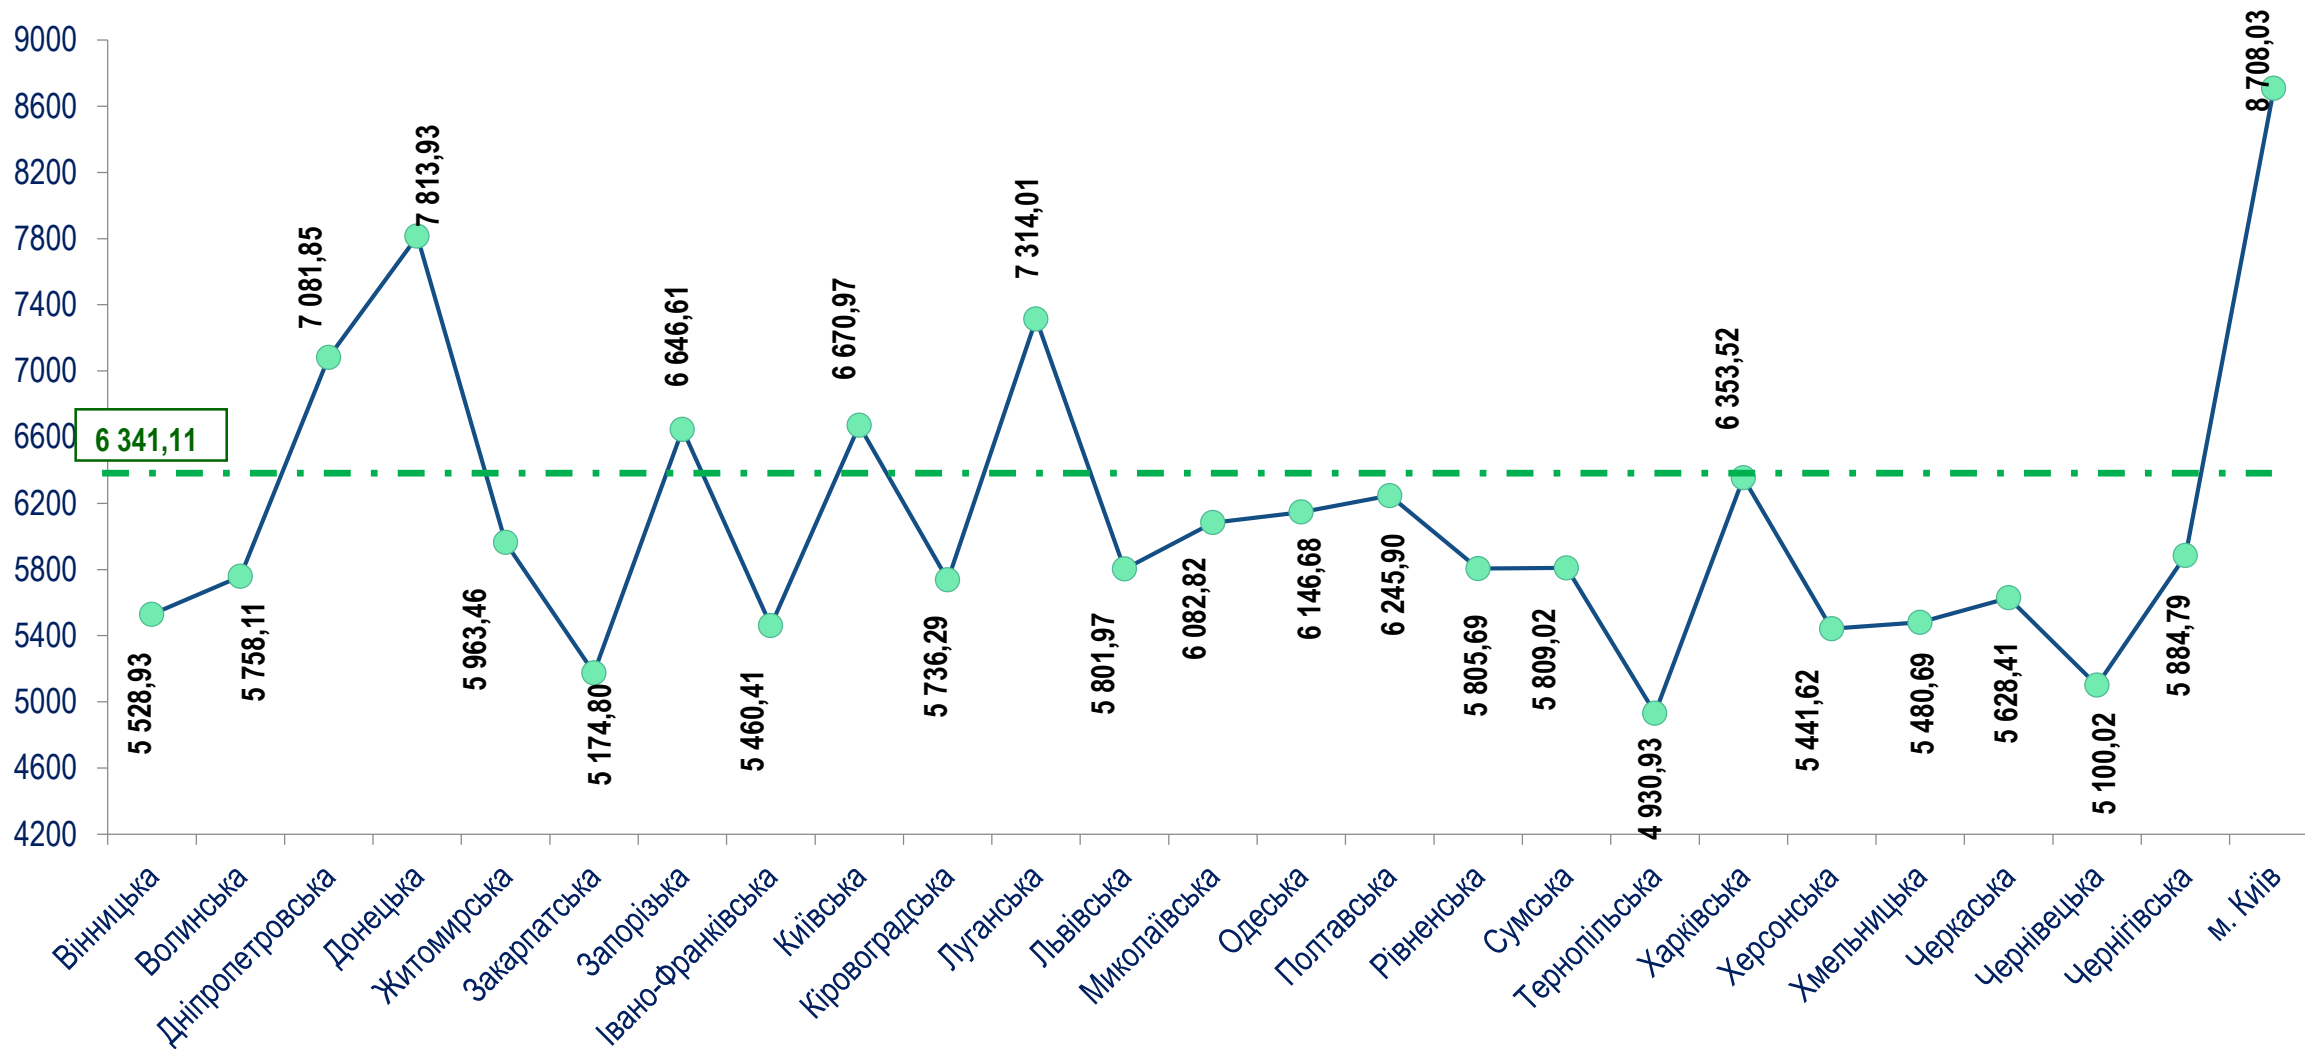

## Середній розмір призначеної пенсійної виплати станом на 01.04.2025 ( в розрізі регіонів), грн

# Питома вага пенсіонерів за розмірами призначених місячних пенсій у загальній їх чисельності станом на 01.04.2025

**Загальна чисельність пенсіонерів**  
10 331 375 осіб

**Середній розмір пенсійної виплати**  
6 341,11 грн