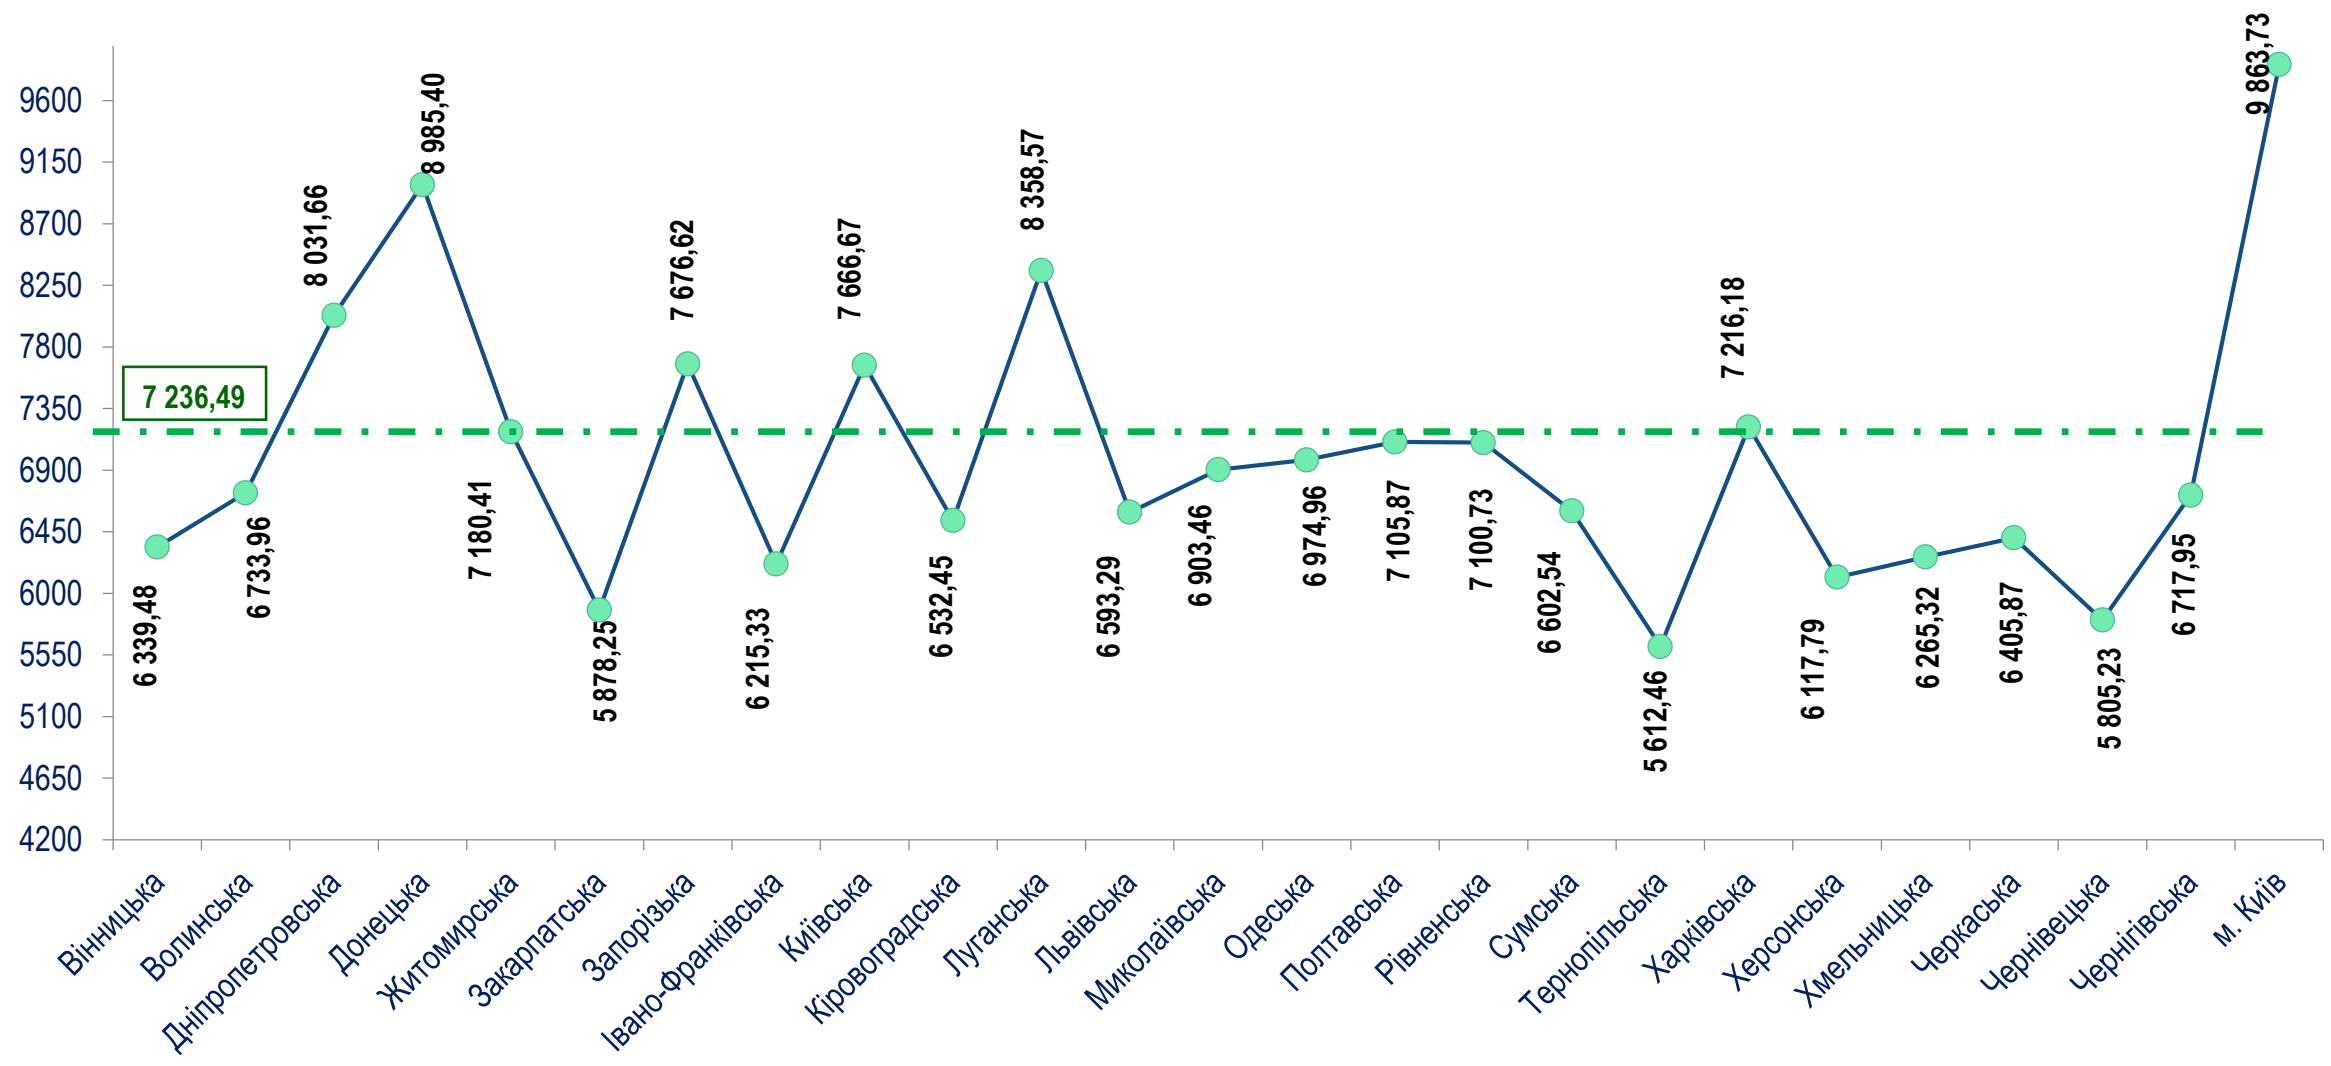

Середній розмір призначеної пенсійної виплати станом на 01.04.2026 (в розрізі регіонів), грн

Питома вага пенсіонерів за розмірами призначених місячних пенсій у загальній їх чисельності станом на 01.04.2026

Загальна чисельність пенсіонерів
10 051 015 осіб

Середній розмір пенсійної виплати
7 236,49 грн