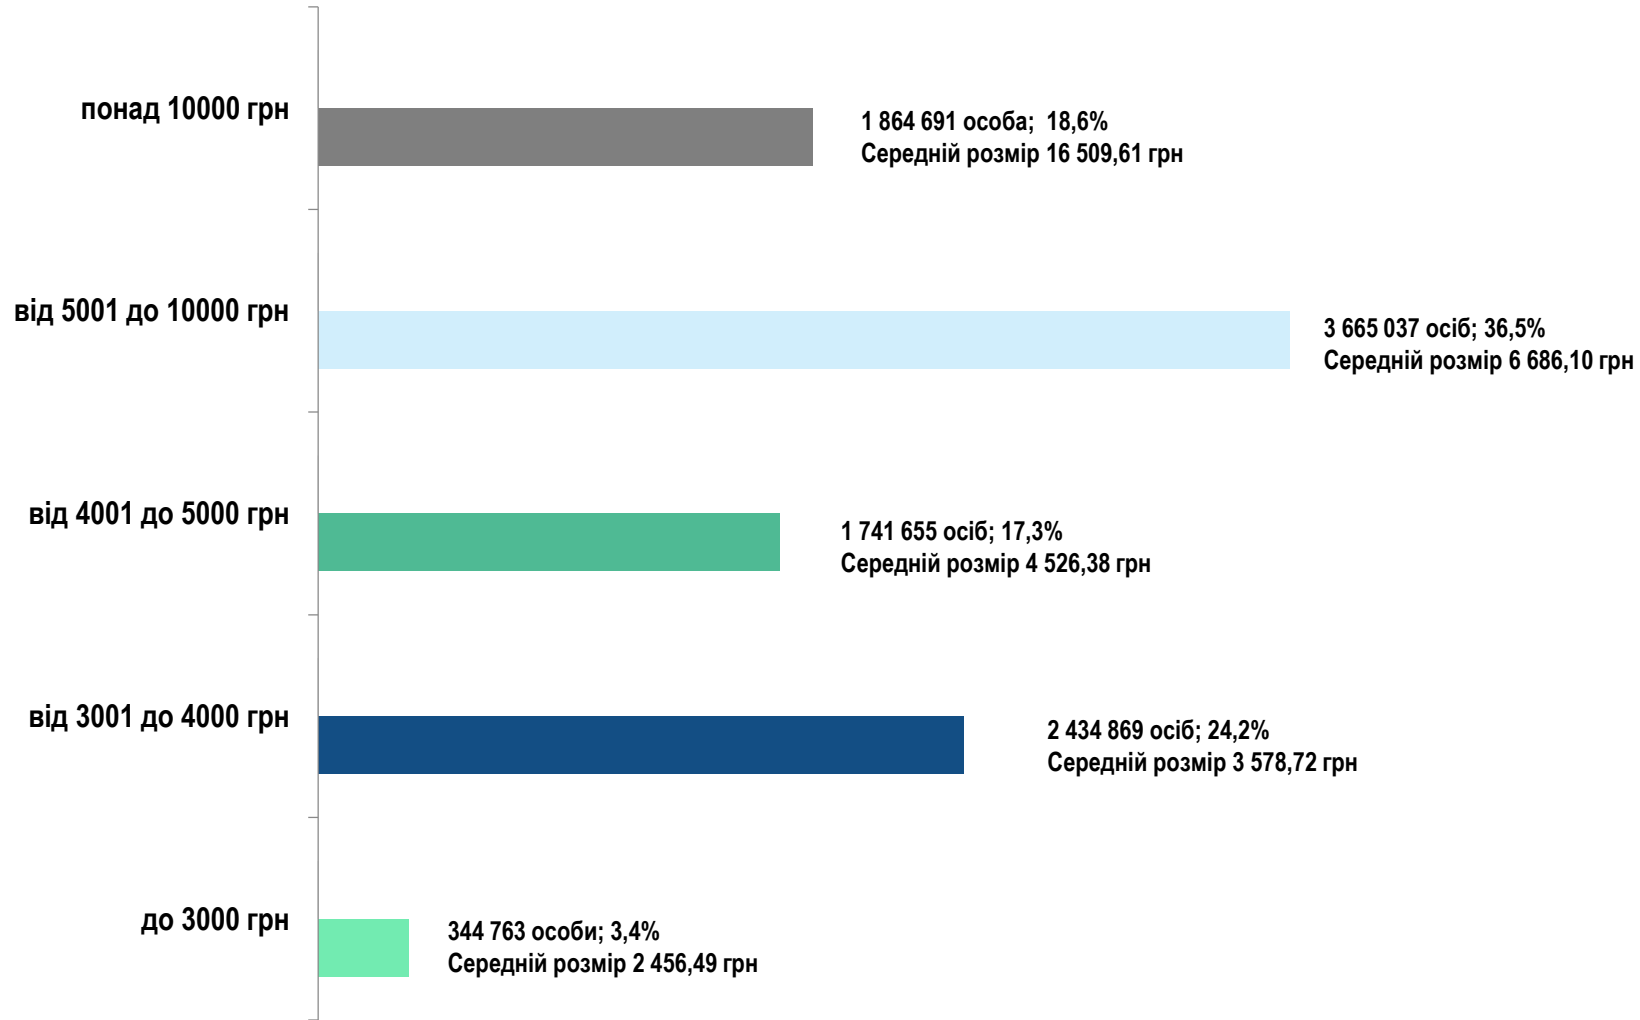

Середній розмір призначеної пенсійної виплати станом на 01.04.2026 (в розрізі регіонів), грн

Питома вага пенсіонерів за розмірами призначених місячних пенсій у загальній їх чисельності станом на 01.04.2026