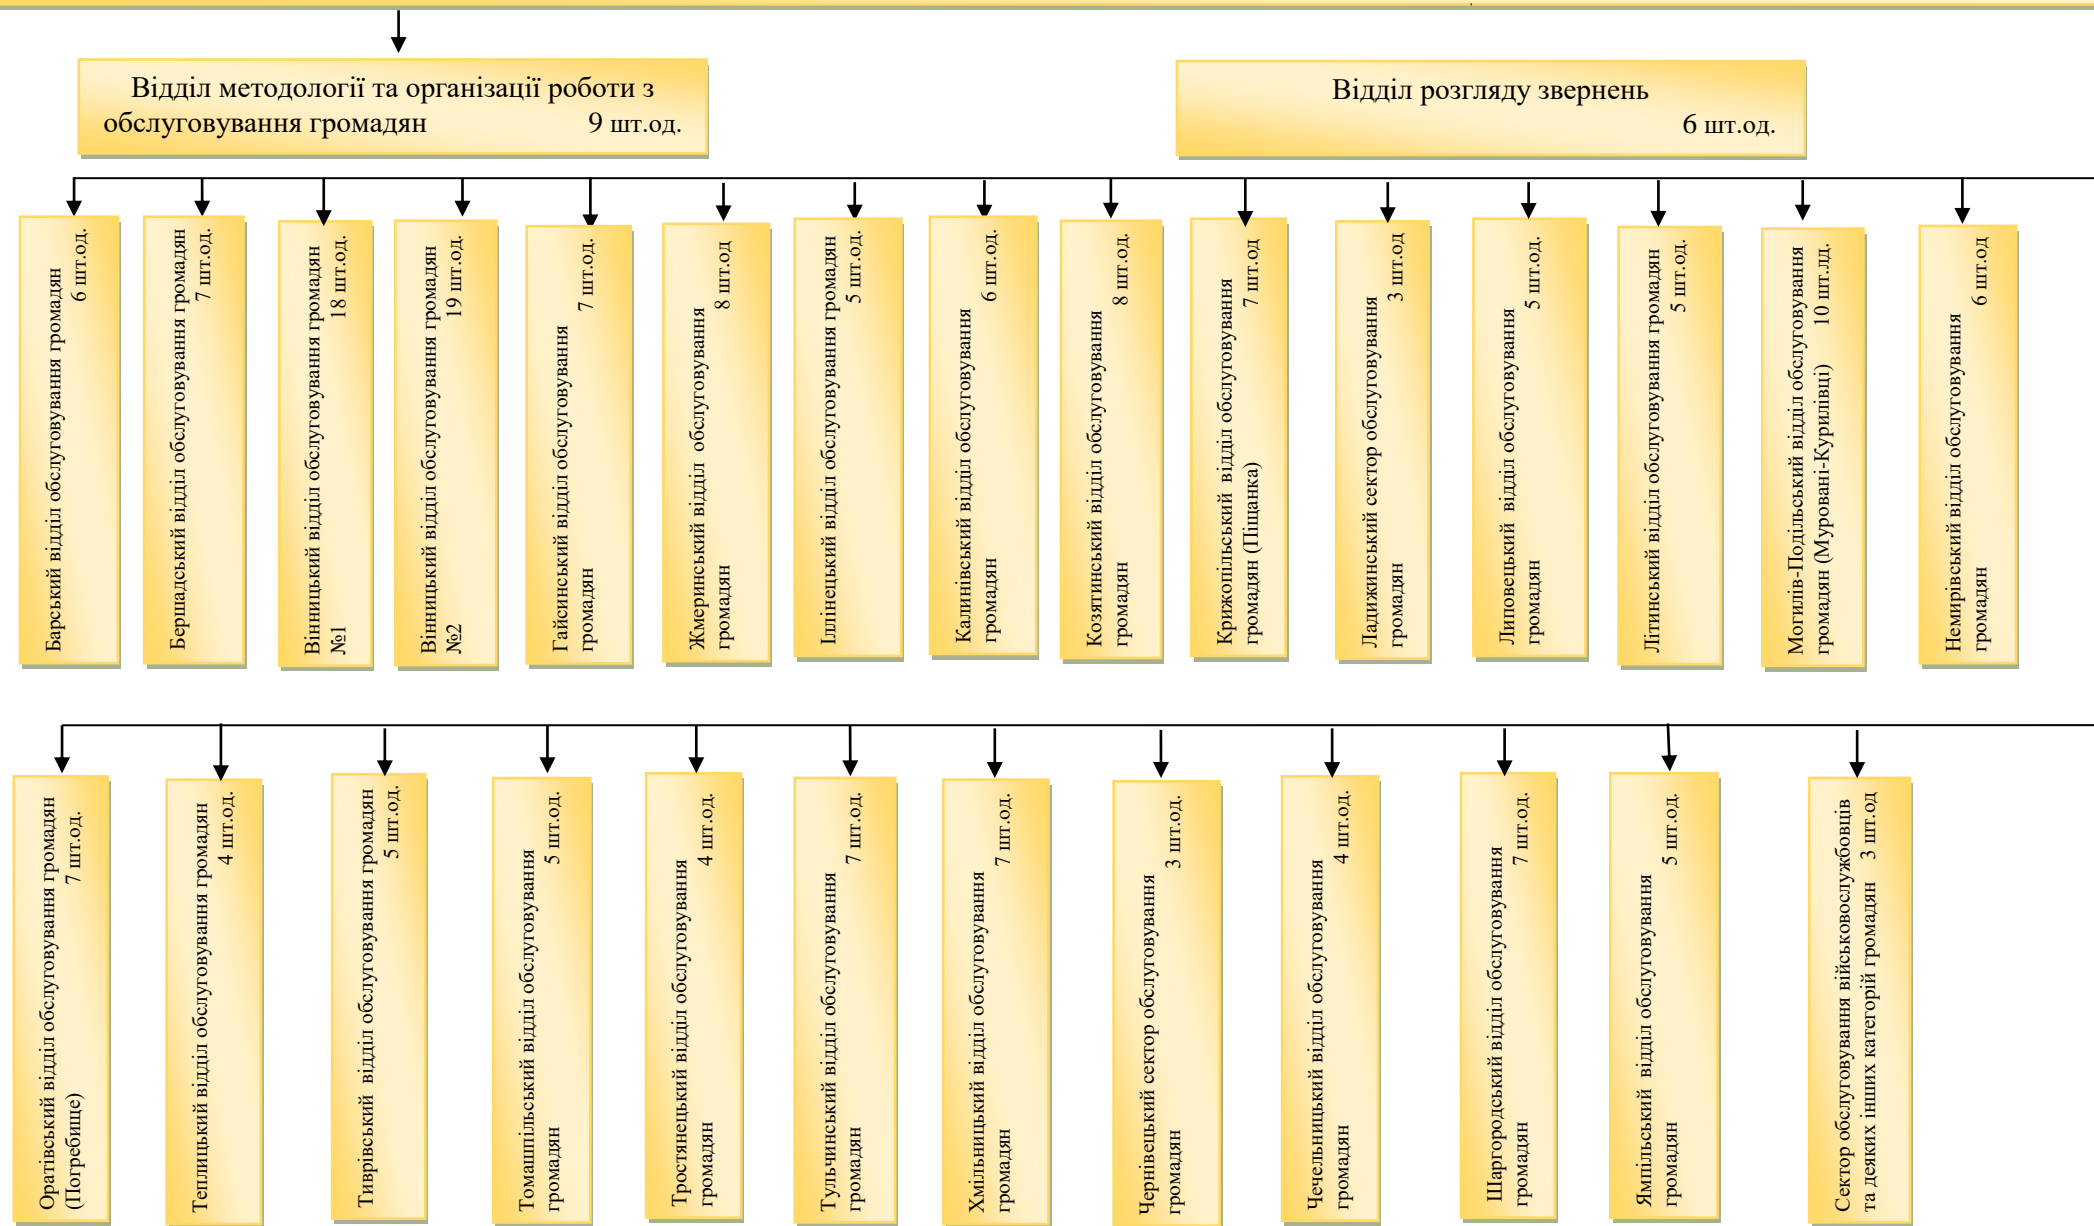

**ГРАФІЧНА СТРУКТУРА**  
**головного управління Пенсійного фонду України у Вінницькій області**  
**на 2019 рік**

Всього штатна чисельність 947 одиниць

Головне управління Пенсійного фонду України у Вінницькій області  
ГРАФІЧНА СТРУКТУРА

Штатна чисельність 255 одиниць

Головне управління Пенсійного фонду України у Вінницькій області  
ГРАФІЧНА СТРУКТУРА

Управління обслуговування громадян

1

Головне управління Пенсійного фонду України у Вінницькій області  
ГРАФІЧНА СТРУКТУРА

Головне управління Пенсійного фонду України у Вінницькій області  
ГРАФІЧНА СТРУКТУРА

Штатна чисельність – 106 одиниць