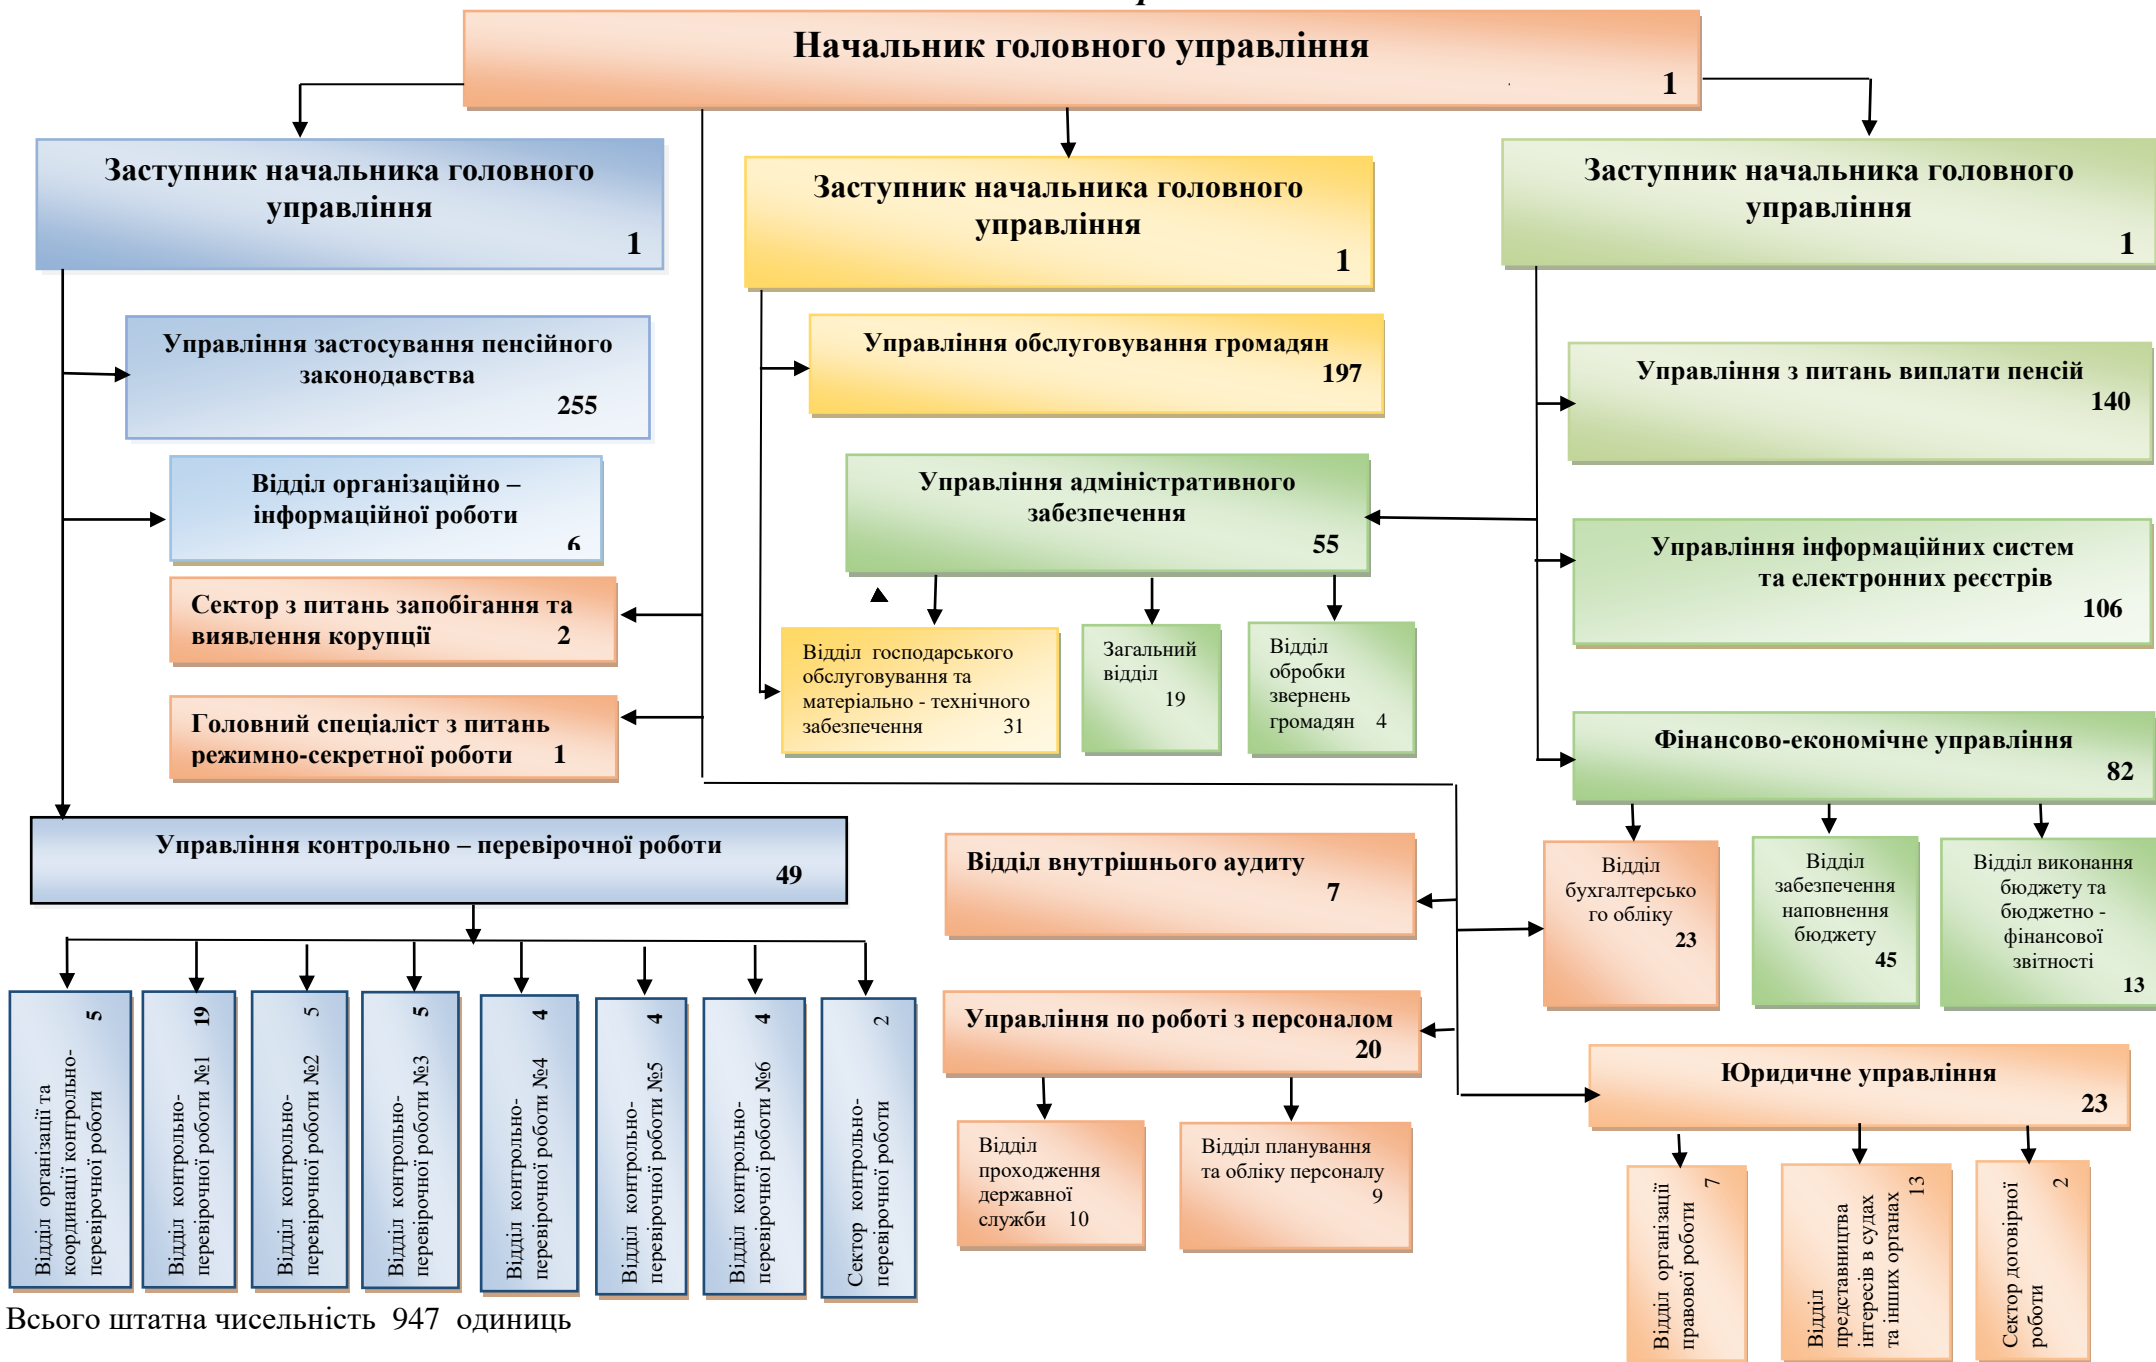

**ГРАФІЧНА СТРУКТУРА**  
**головного управління Пенсійного фонду України у Вінницькій області**  
**на 2019 рік**

Всього штатна чисельність 947 одиниць

Головне управління Пенсійного фонду України у Вінницькій області  
ГРАФІЧНА СТРУКТУРА

Штатна чисельність 255 одиниць

Головне управління Пенсійного фонду України у Вінницькій області  
ГРАФІЧНА СТРУКТУРА

Управління обслуговування громадян

1

Головне управління Пенсійного фонду України у Вінницькій області  
ГРАФІЧНА СТРУКТУРА

Головне управління Пенсійного фонду України у Вінницькій області  
ГРАФІЧНА СТРУКТУРА

Штатна чисельність – 106 одиниць