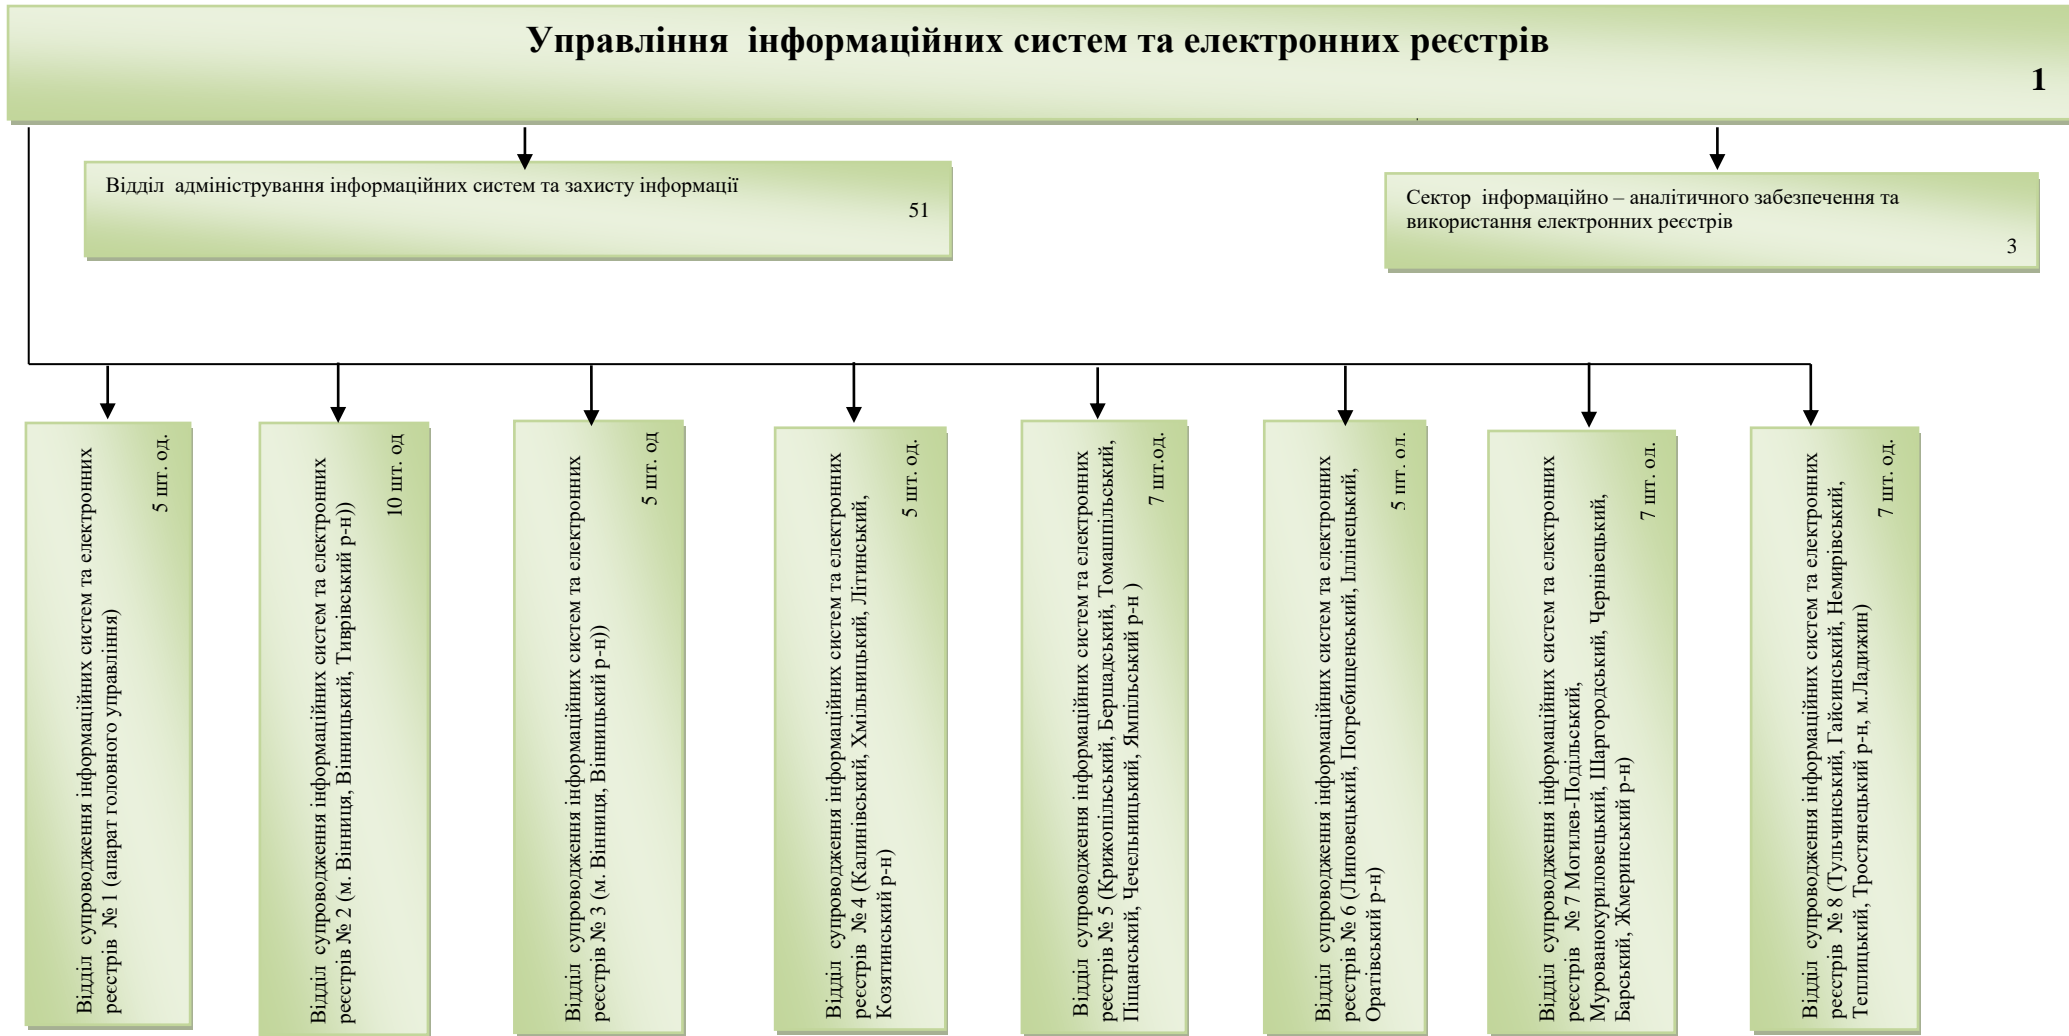

Головне управління Пенсійного фонду України у Вінницькій області
ГРАФІЧНА СТРУКТУРА

Штатна чисельність – 106 одиниць