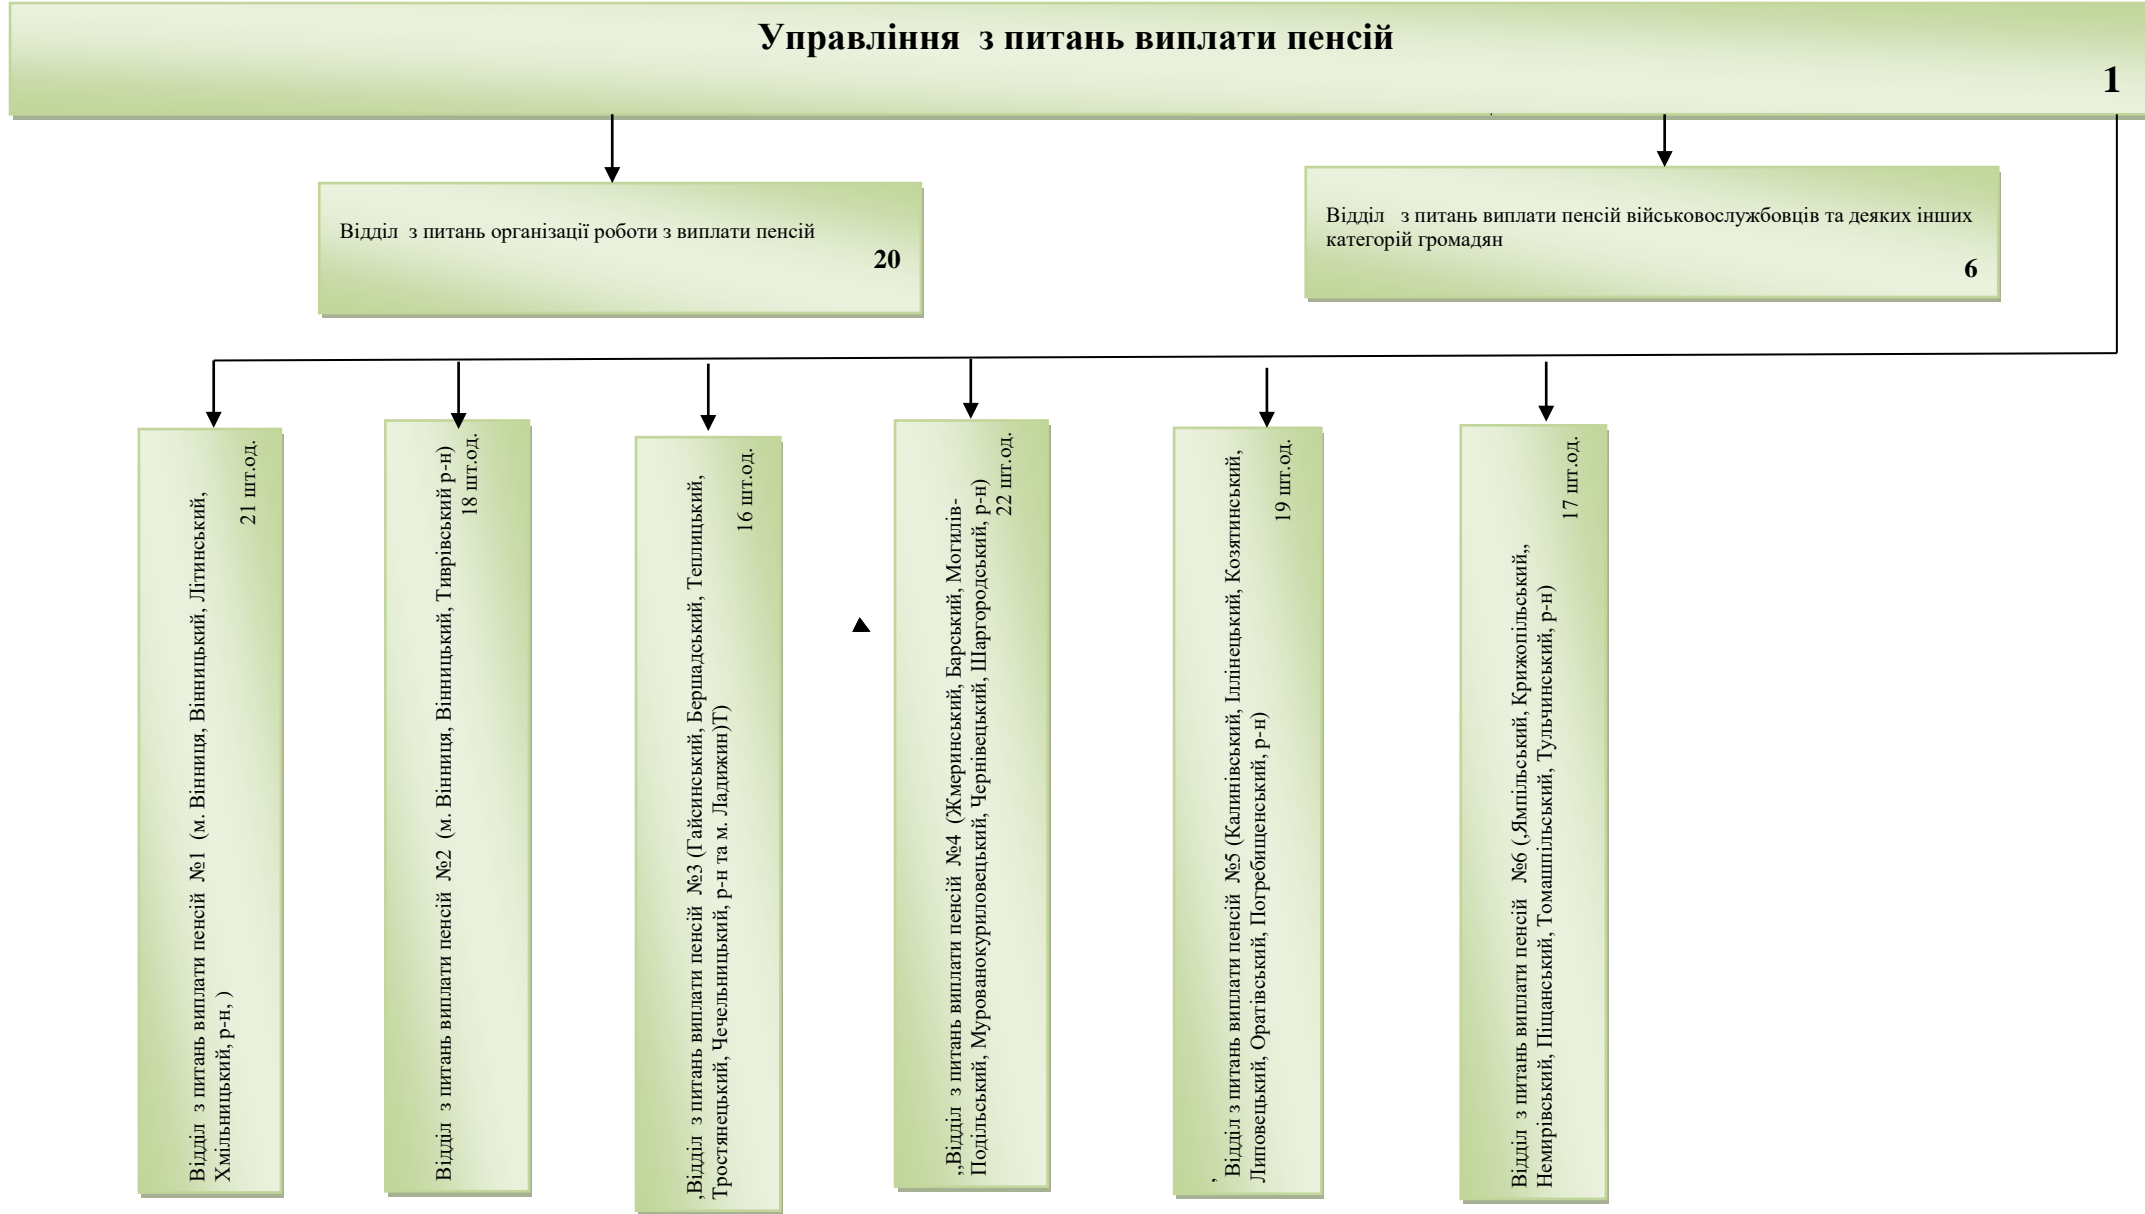

Штатна чисельність 255 одиниць

Головне управління Пенсійного фонду України у Вінницькій області  
ГРАФІЧНА СТРУКТУРА

Управління обслуговування громадян

1

Головне управління Пенсійного фонду України у Вінницькій області  
ГРАФІЧНА СТРУКТУРА

Головне управління Пенсійного фонду України у Вінницькій області  
ГРАФІЧНА СТРУКТУРА

Штатна чисельність – 106 одиниць