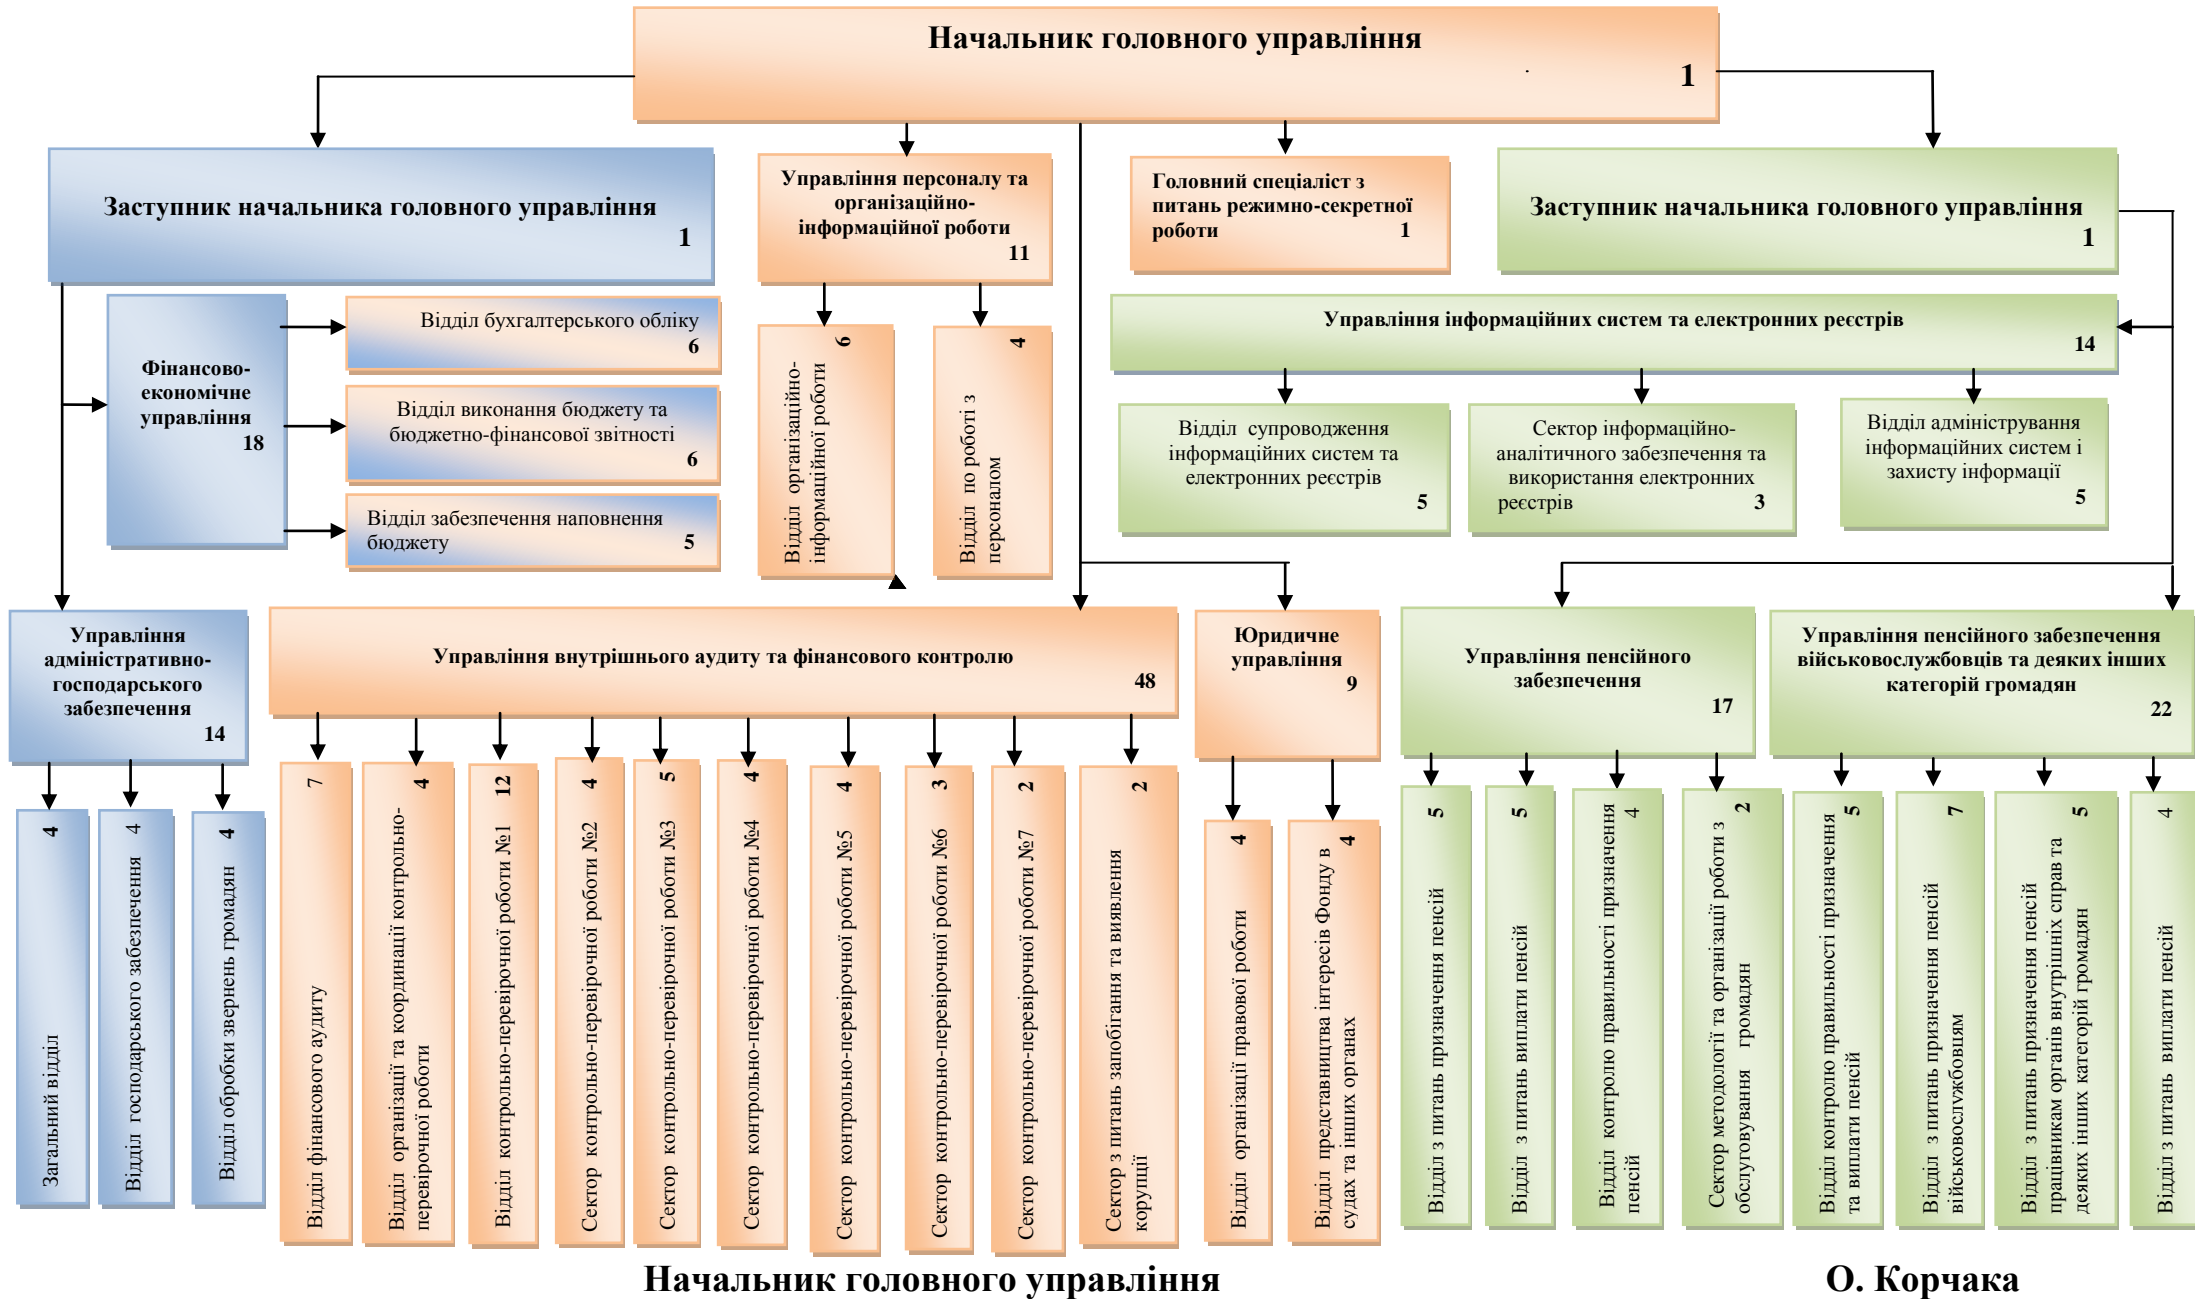

ГРАФІЧНА СТРУКТУРА
головного управління Пенсійного фонду України у Вінницькій області
на 2018 рік

Начальник головного управління

О. Корчака

Всього штатна чисельність **157** одиниць