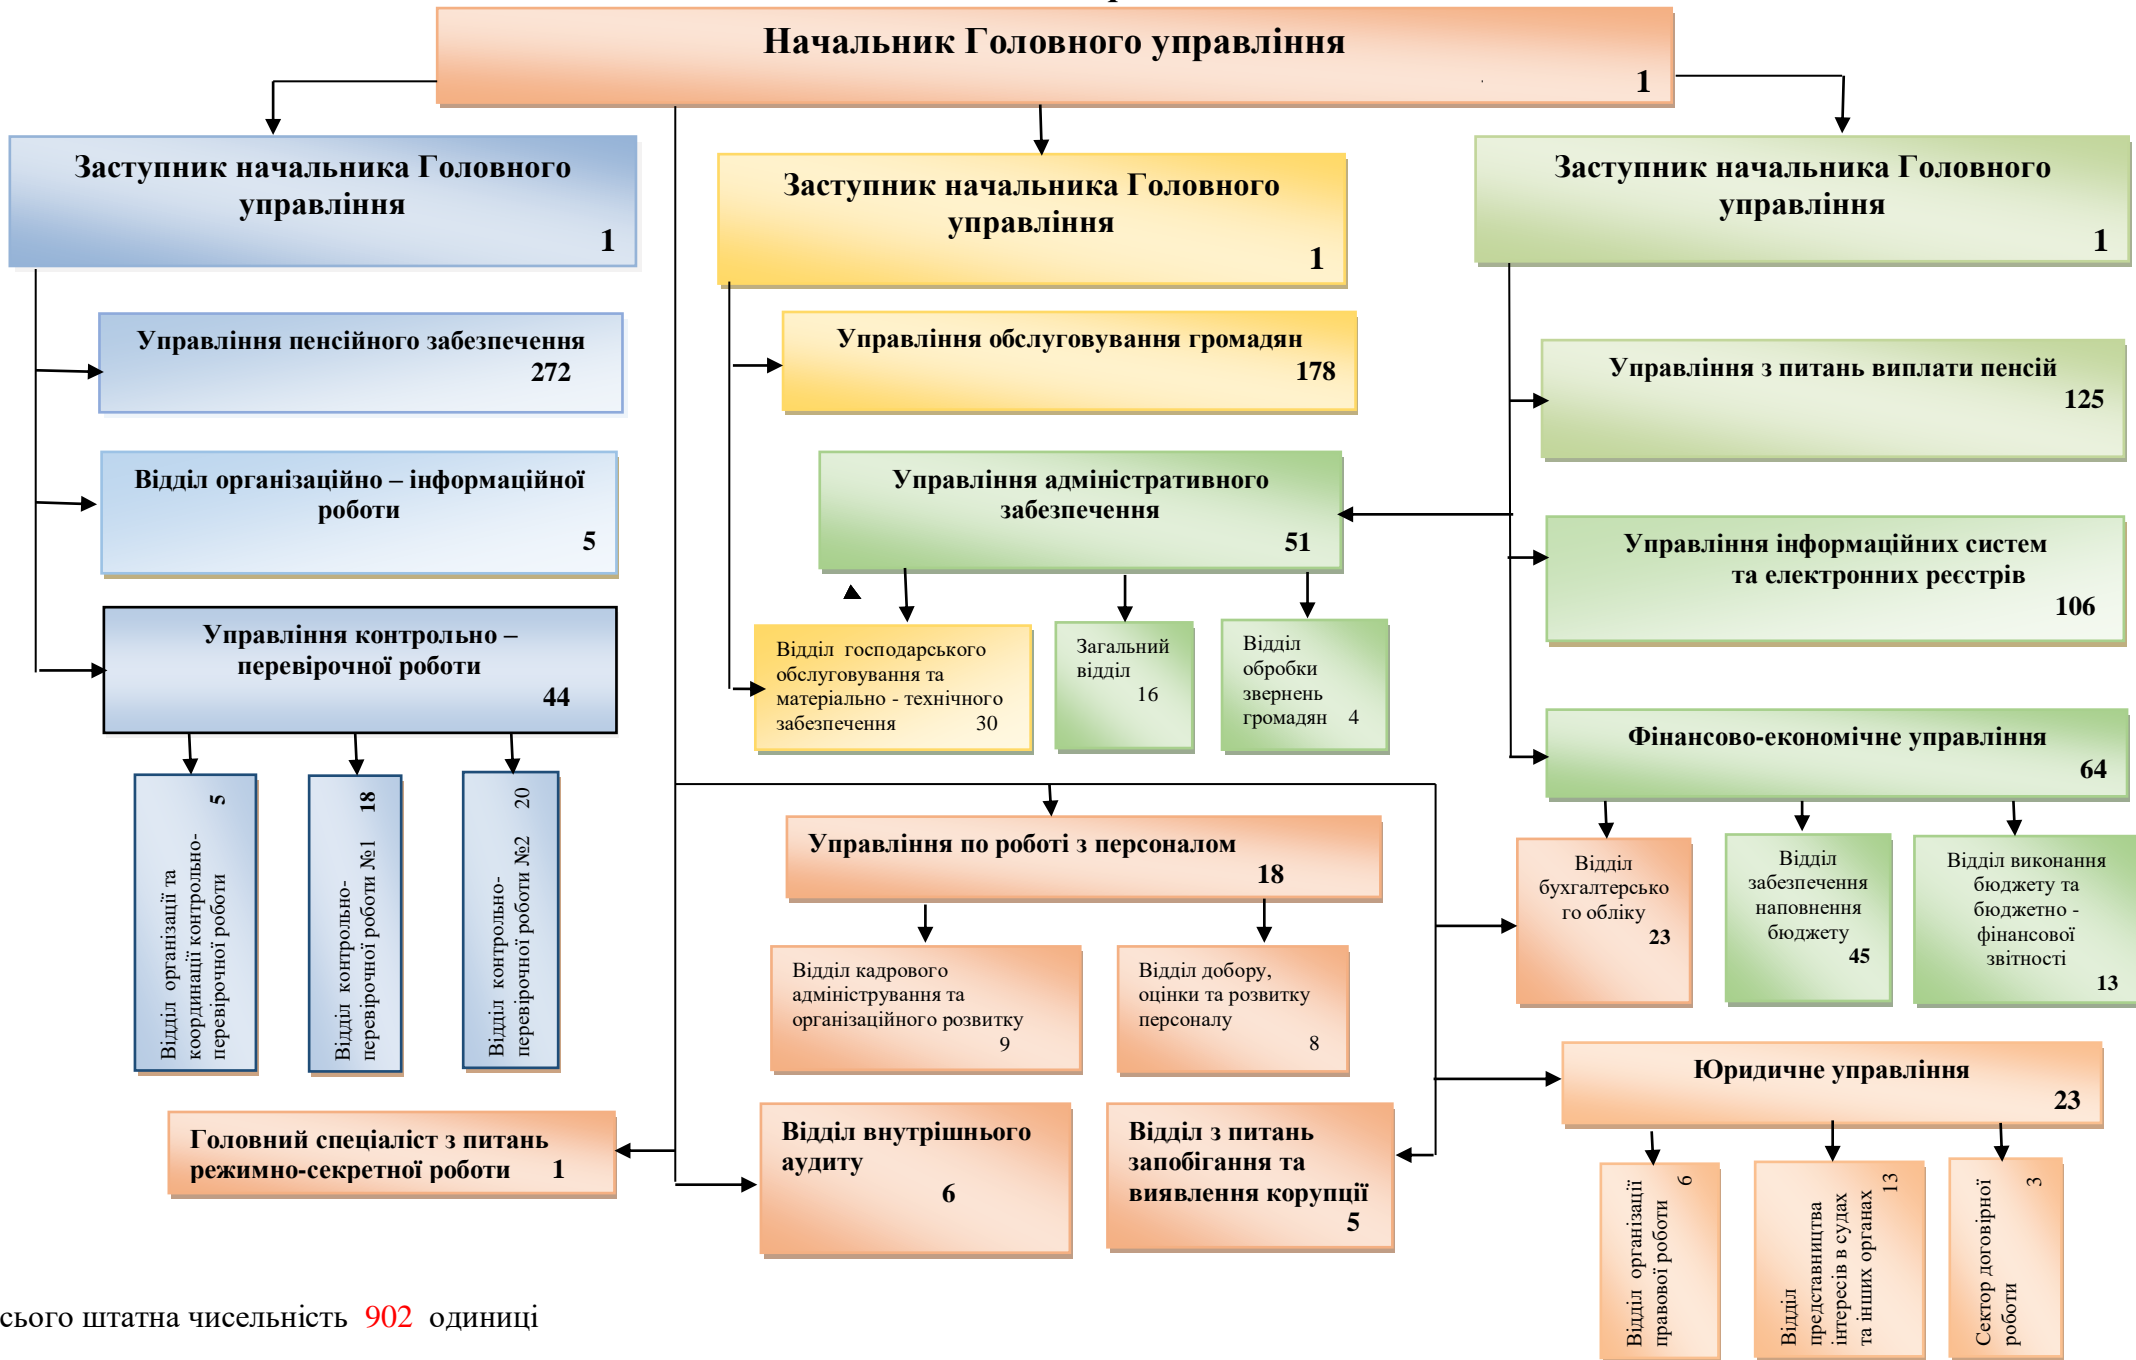

ГРАФІЧНА СТРУКТУРА
Головного управління Пенсійного фонду України у Вінницькій області
на 2020 рік

Всього штатна чисельність **902** одиниці

Головне управління Пенсійного фонду України у Вінницькій області
ГРАФІЧНА СТРУКТУРА

Штатна чисельність **125** одиниць

Головне управління Пенсійного фонду України у Вінницькій області
ГРАФІЧНА СТРУКТУРА

Штатна чисельність – **106** одиниць

Головне управління Пенсійного фонду України у Вінницькій області
ГРАФІЧНА СТРУКТУРА

Управління обслуговування громадян

1

Головне управління Пенсійного фонду України у Вінницькій області
ГРАФІЧНА СТРУКТУРА

Штатна чисельність управління - 272 шт. одиниці