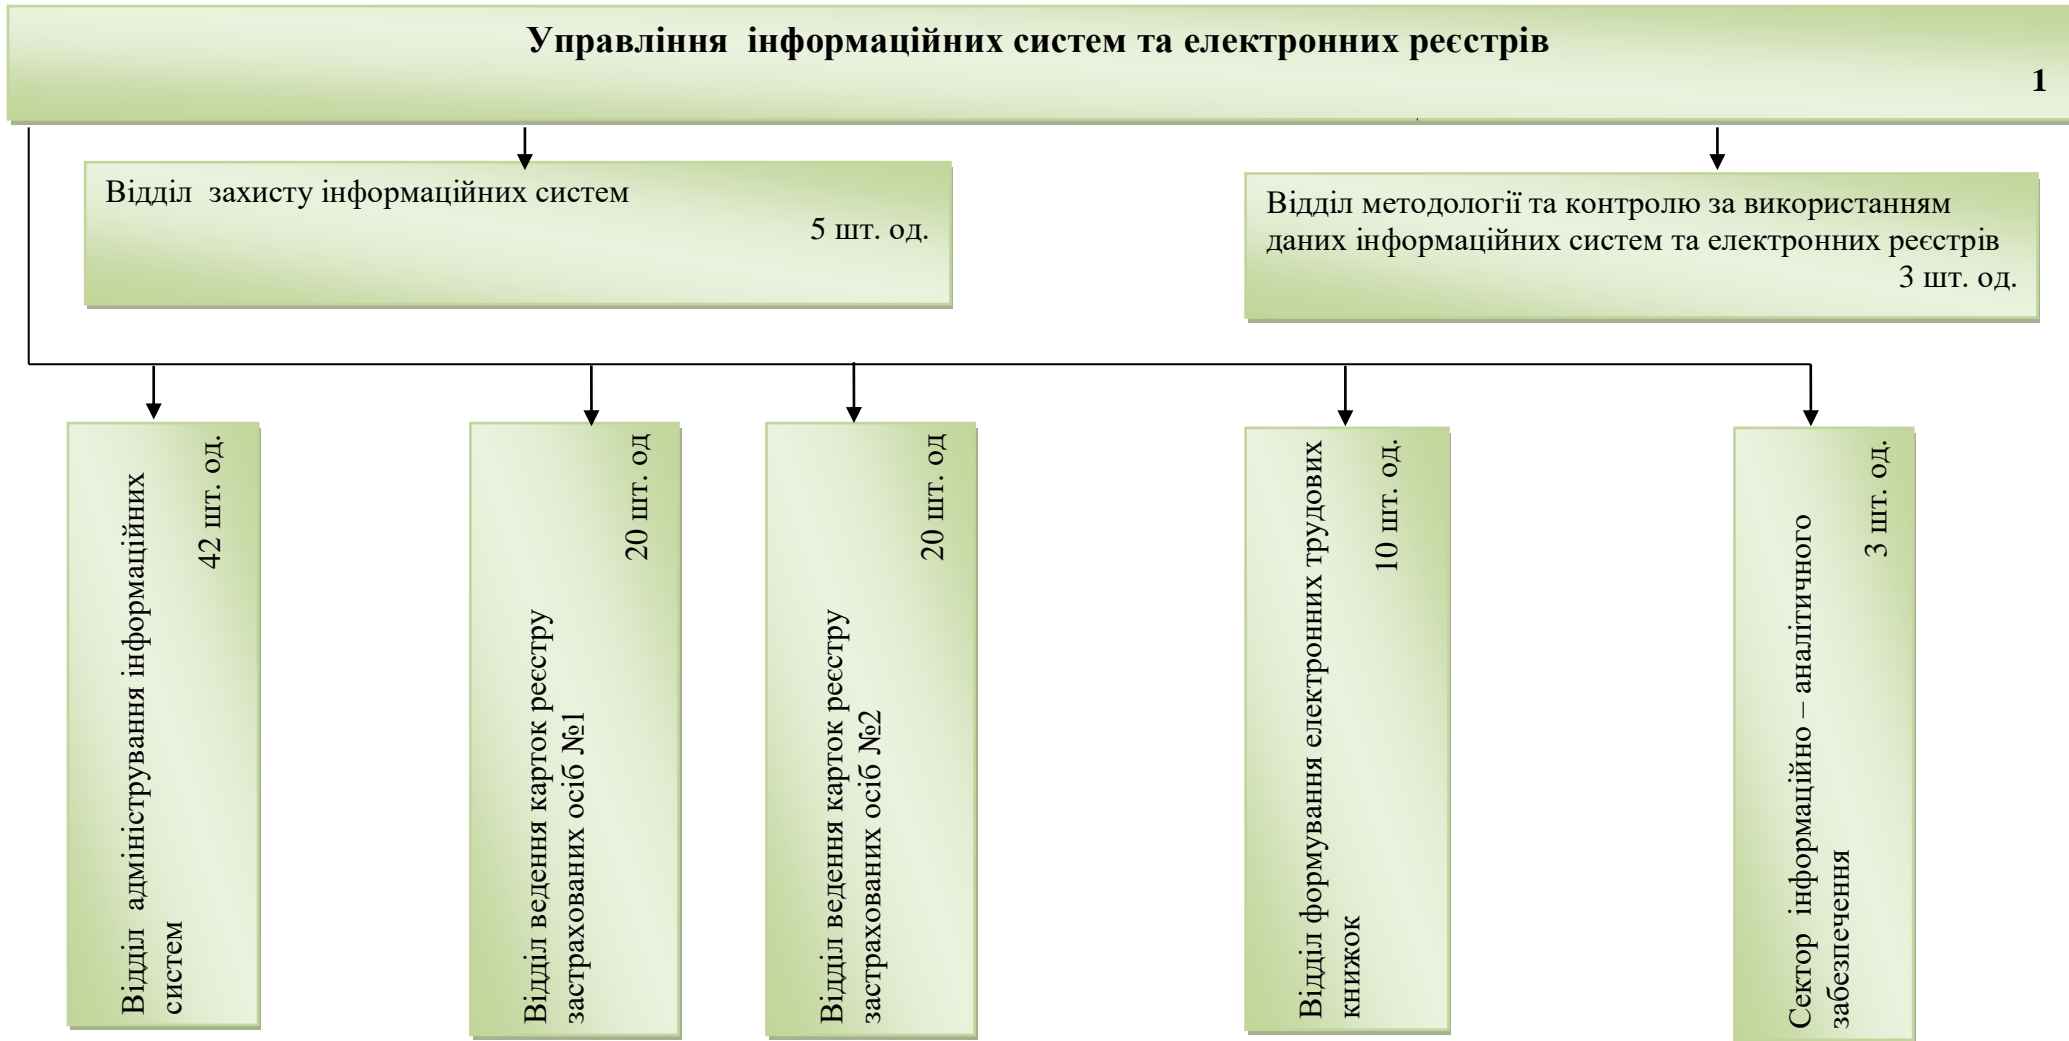

ГРАФІЧНА СТРУКТУРА
Головного управління Пенсійного фонду України у Вінницькій області
на 2020 рік

Всього штатна чисельність **902** одиниці

Головне управління Пенсійного фонду України у Вінницькій області
ГРАФІЧНА СТРУКТУРА

Штатна чисельність **125** одиниць

Головне управління Пенсійного фонду України у Вінницькій області
ГРАФІЧНА СТРУКТУРА

Штатна чисельність – **106** одиниць

Головне управління Пенсійного фонду України у Вінницькій області
ГРАФІЧНА СТРУКТУРА