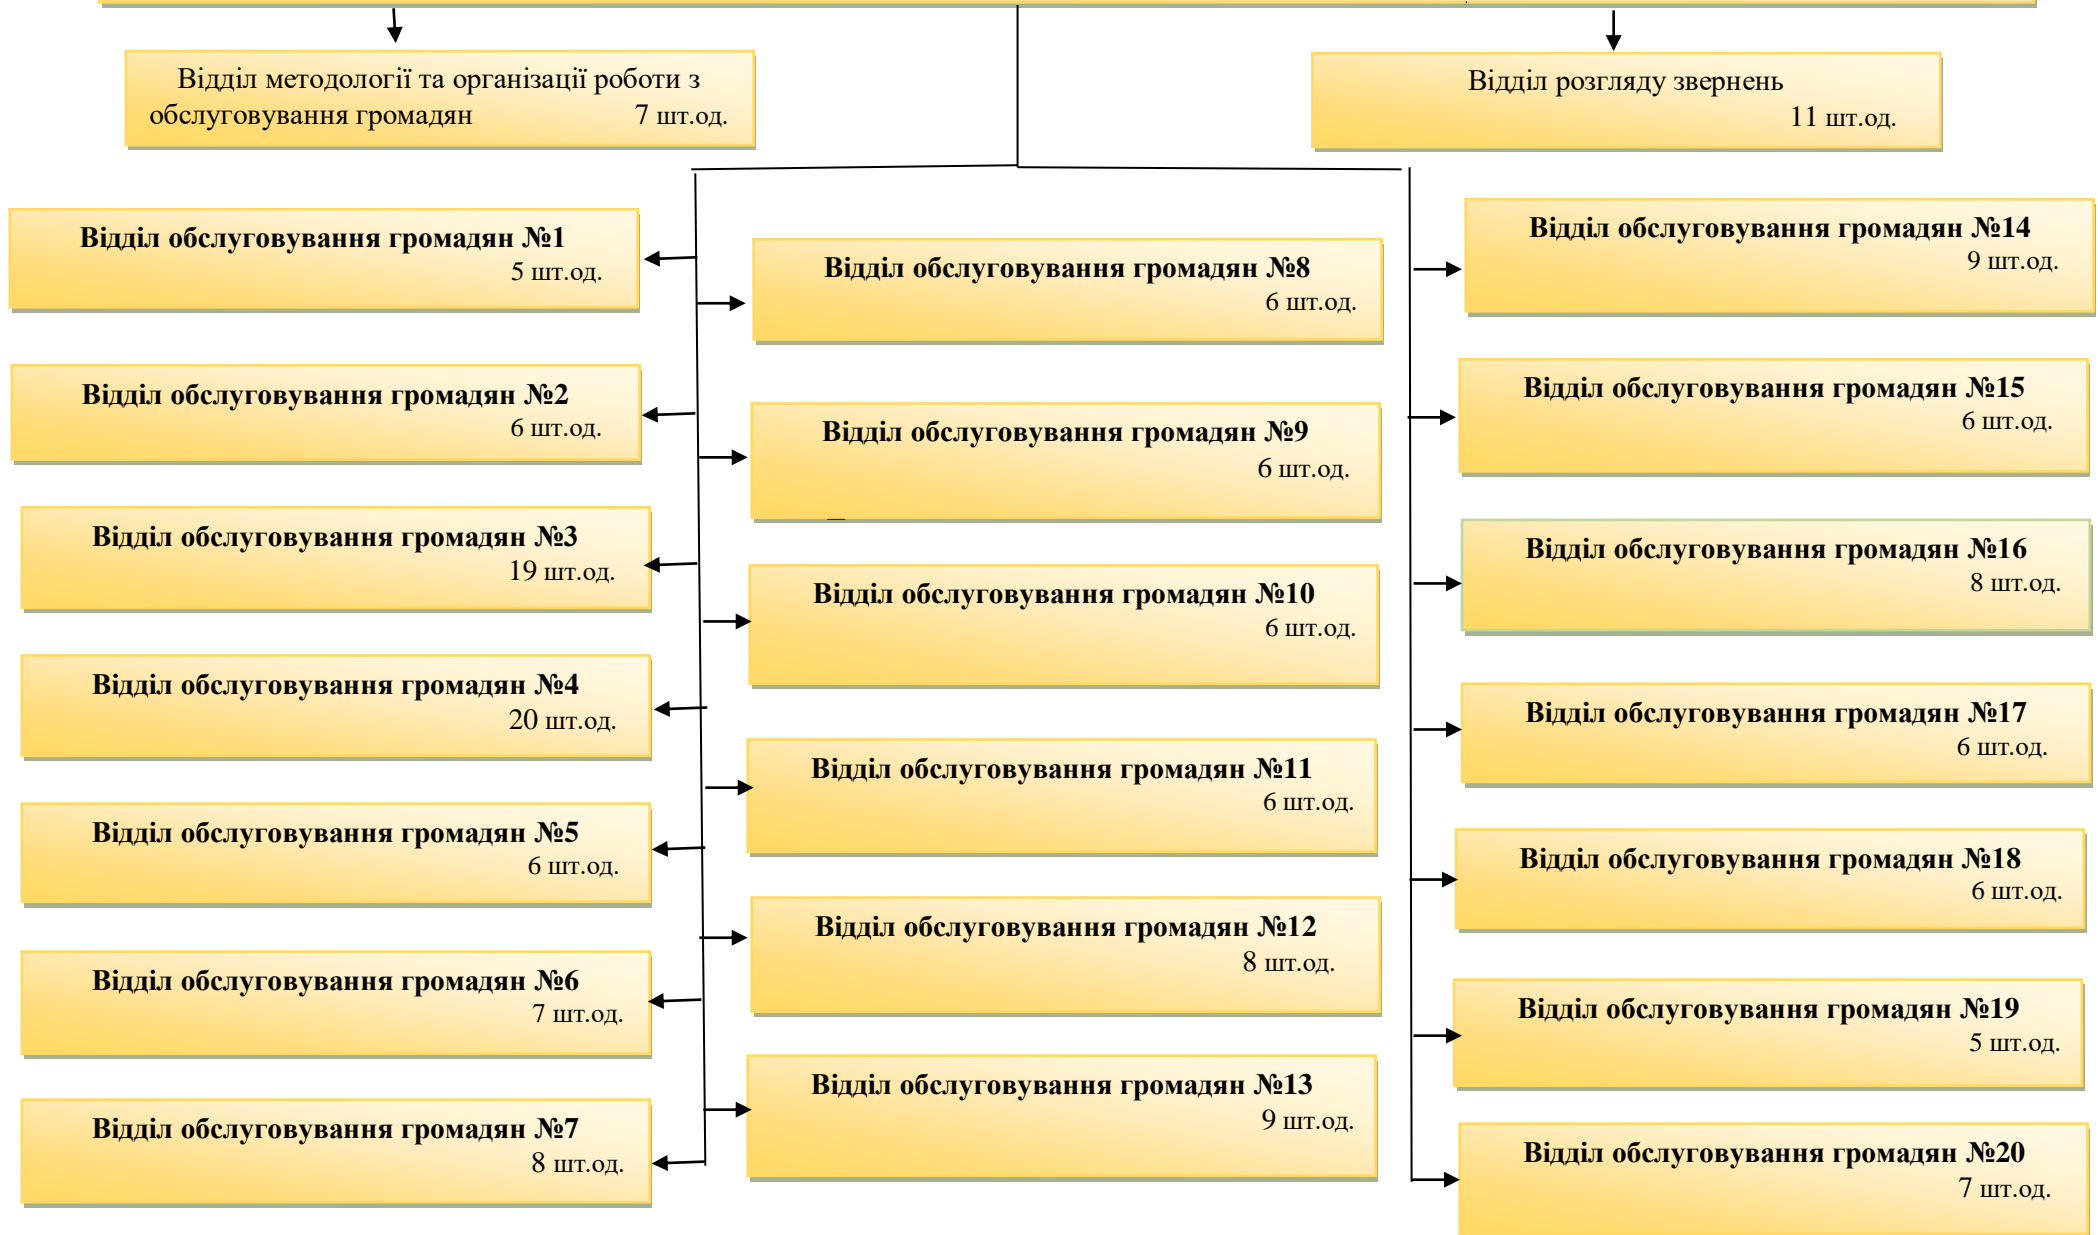

ГРАФІЧНА СТРУКТУРА
Головного управління Пенсійного фонду України у Вінницькій області
на 2020 рік

Всього штатна чисельність **902** одиниці

Головне управління Пенсійного фонду України у Вінницькій області
ГРАФІЧНА СТРУКТУРА

Штатна чисельність **125** одиниць

Головне управління Пенсійного фонду України у Вінницькій області
ГРАФІЧНА СТРУКТУРА

Штатна чисельність – **106** одиниць

Головне управління Пенсійного фонду України у Вінницькій області
ГРАФІЧНА СТРУКТУРА

Управління обслуговування громадян

1

Головне управління Пенсійного фонду України у Вінницькій області
ГРАФІЧНА СТРУКТУРА

Штатна чисельність управління - 272 шт. одиниці