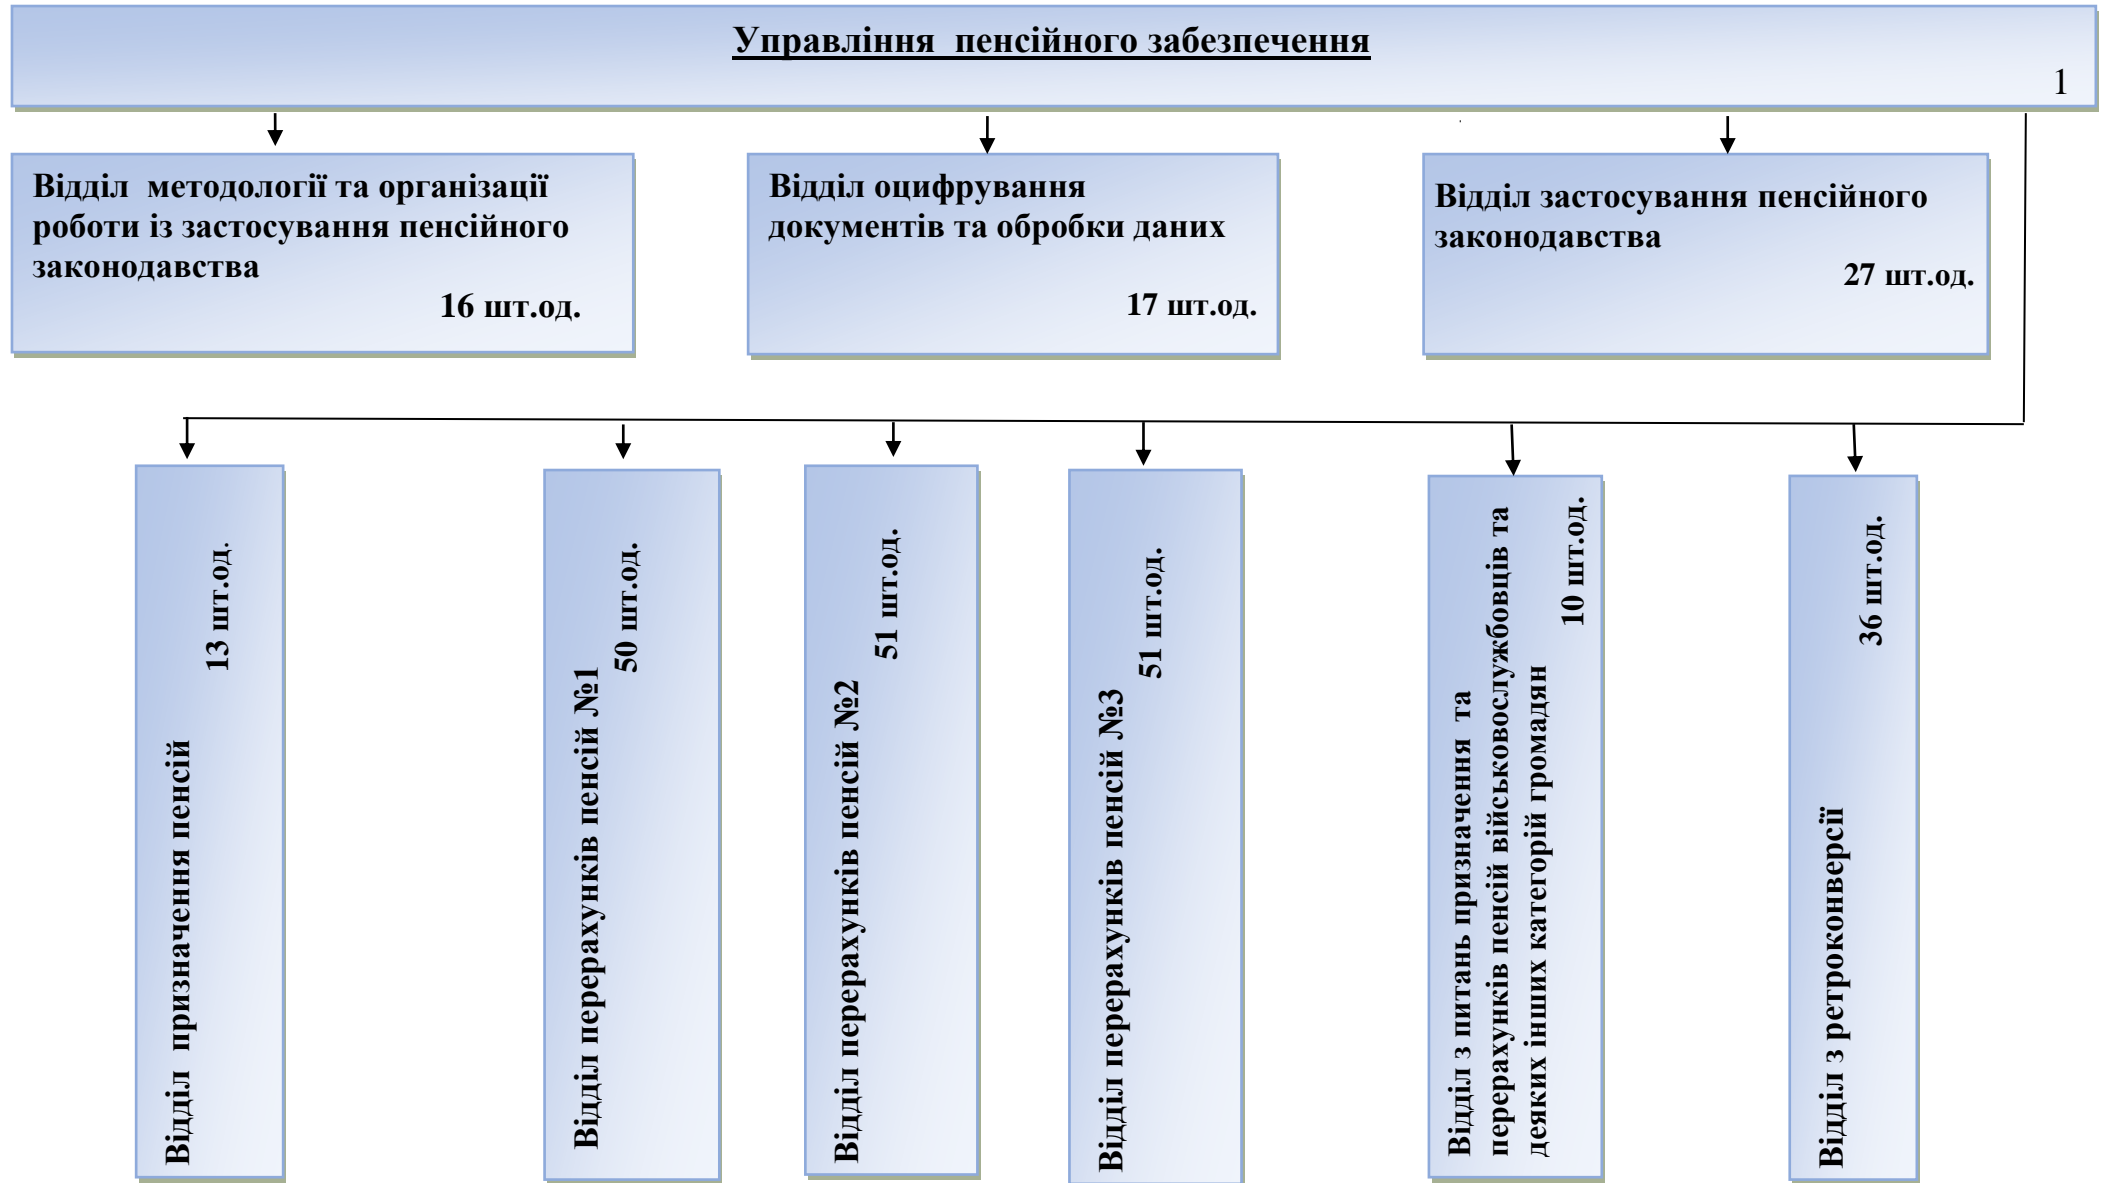

Головне управління Пенсійного фонду України у Вінницькій області
ГРАФІЧНА СТРУКТУРА

Штатна чисельність управління - 272 шт. одиниці